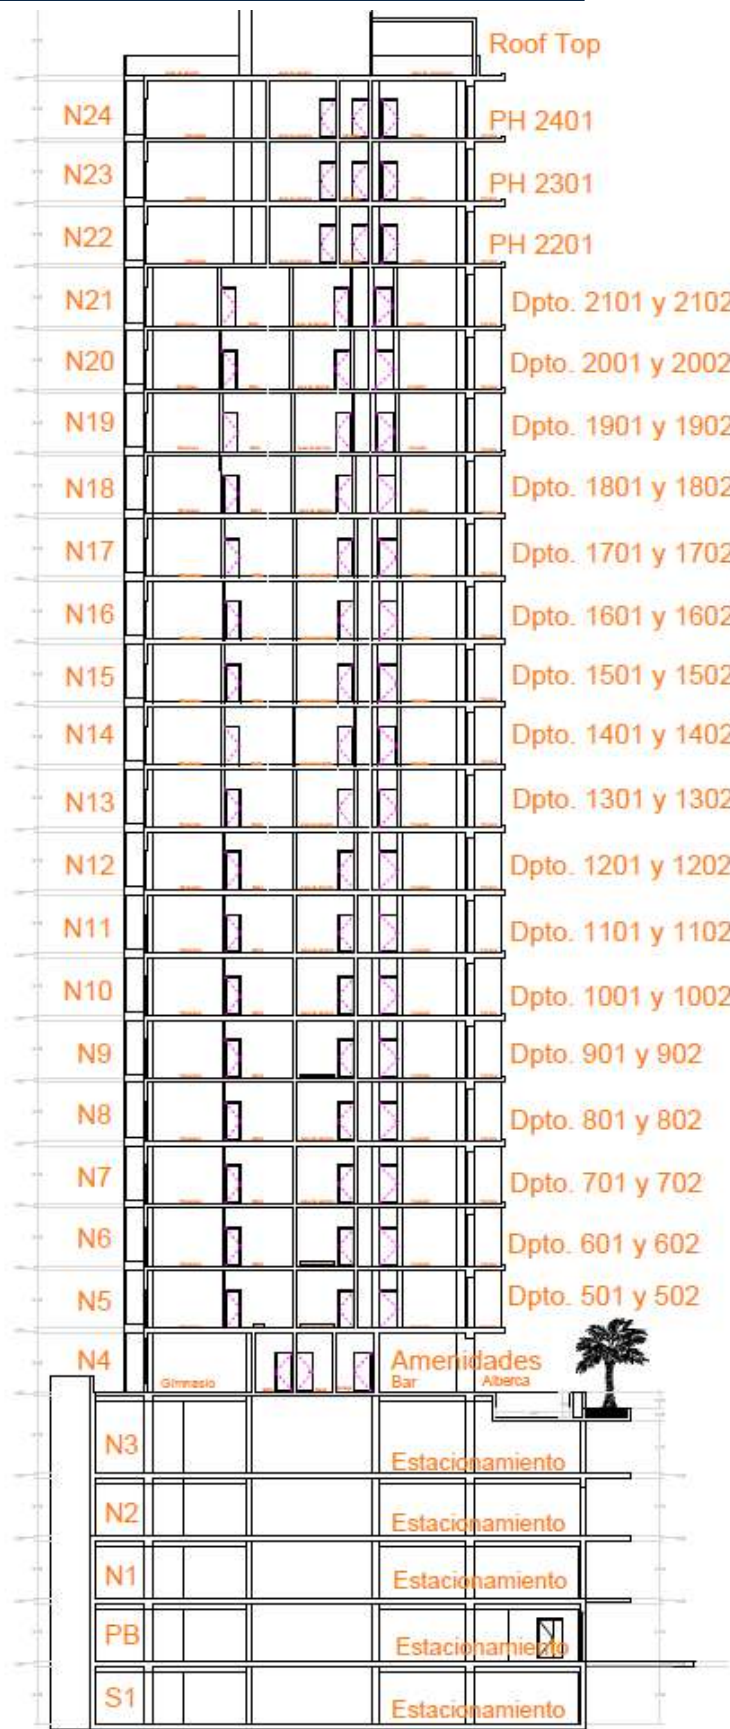

Nivel 25 de Amenidades

Niveles 22 - 24: Penthouses

Niveles 5 - 21: Condominios

Nivel 4 de Amenidades

5 Niveles de Estacionamiento