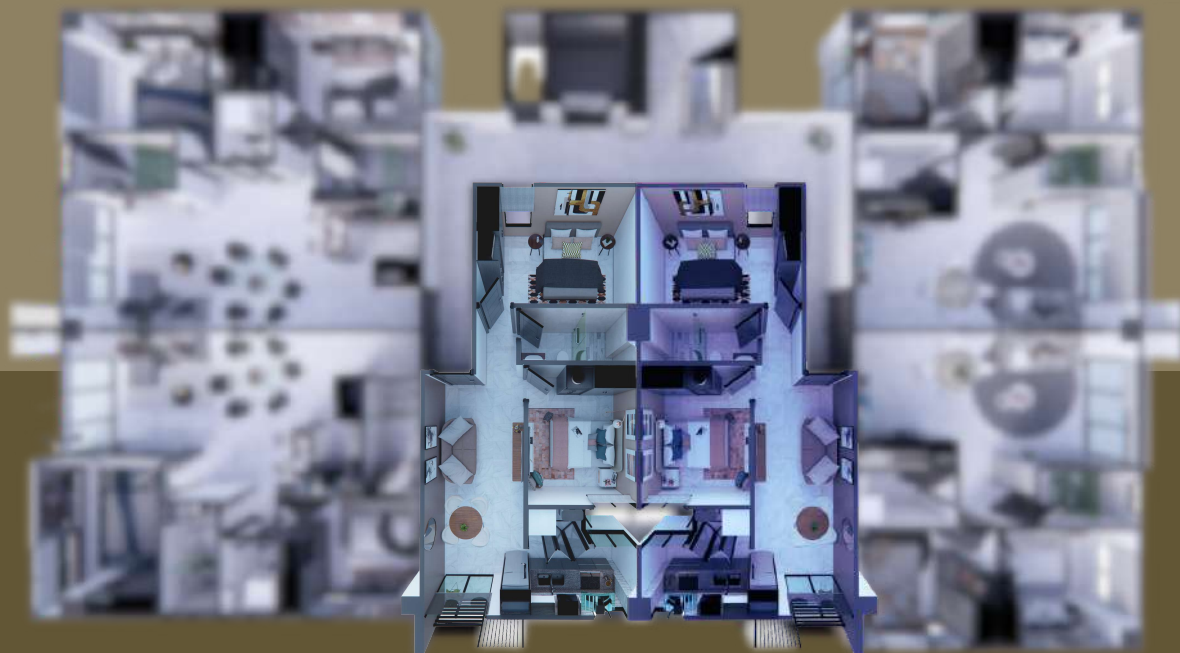

- 2 RECÁMARAS
- SALA CON BALCÓN
- COMEDOR
- COCINA INTEGRAL
- 1 BAÑO COMPLETO
- CUARTO DE LAVADO

ACQUA

ACQUA

ACQUA

ACQUA

MODELO TERRA

56.92 M2

- 2 RECÁMARAS
- SALA CON BALCÓN
- COMEDOR
- COCINA INTEGRAL
- 1 BAÑO COMPLETO
- ÁREA DE LAVADO