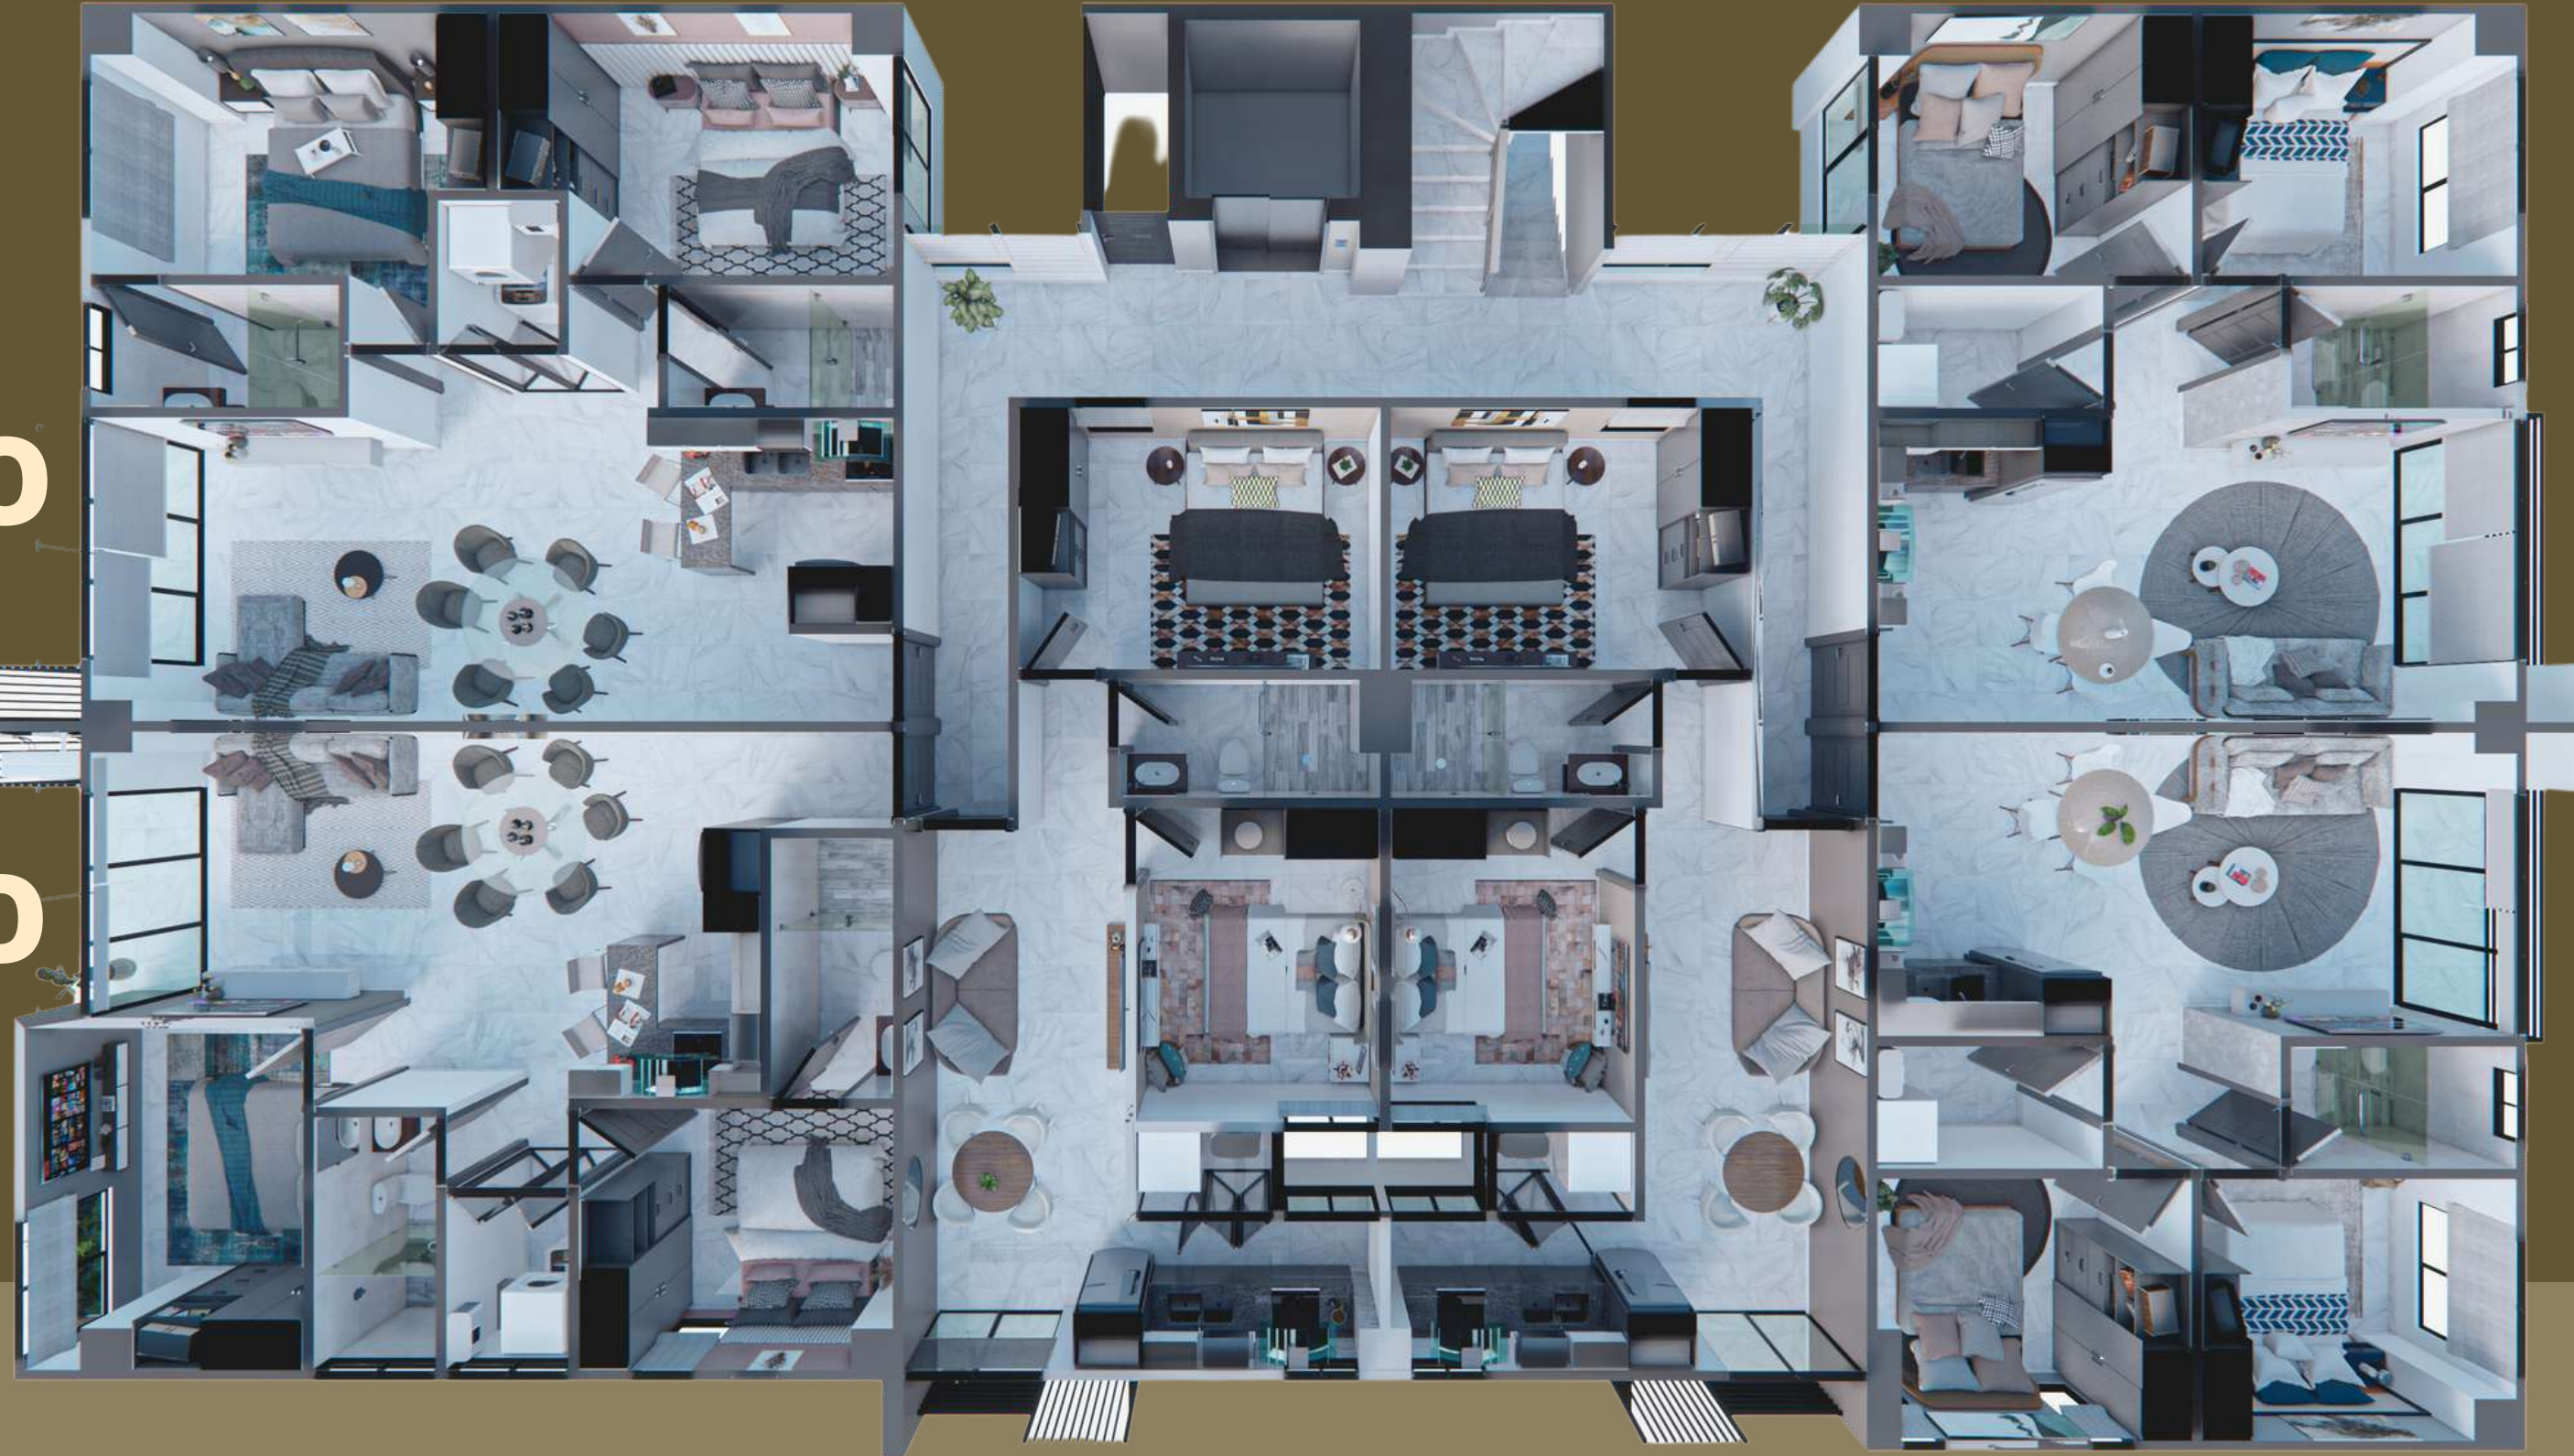

MODELOS:

FUOCO

VENTO

ACQUA

ACQUA

TERRA

TERRA