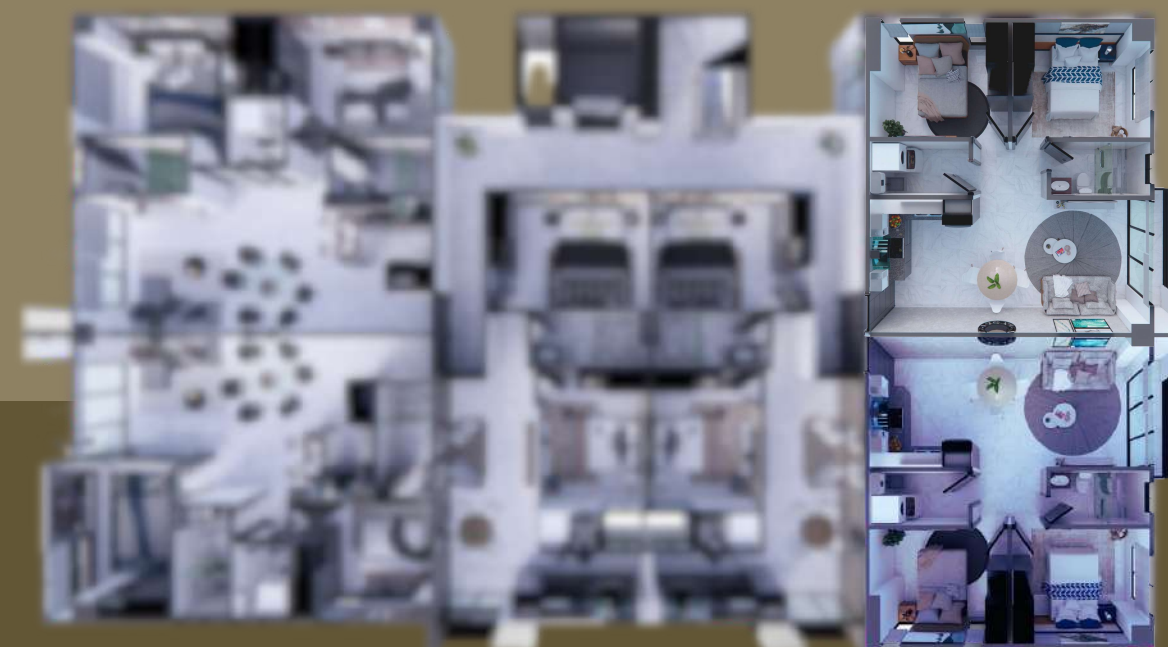

MODELO ACQUA

66.56 M2

- 2 RECÁMARAS
- SALA CON BALCÓN
- COMEDOR
- COCINA INTEGRAL
- 1 BAÑO COMPLETO
- CUARTO DE LAVADO