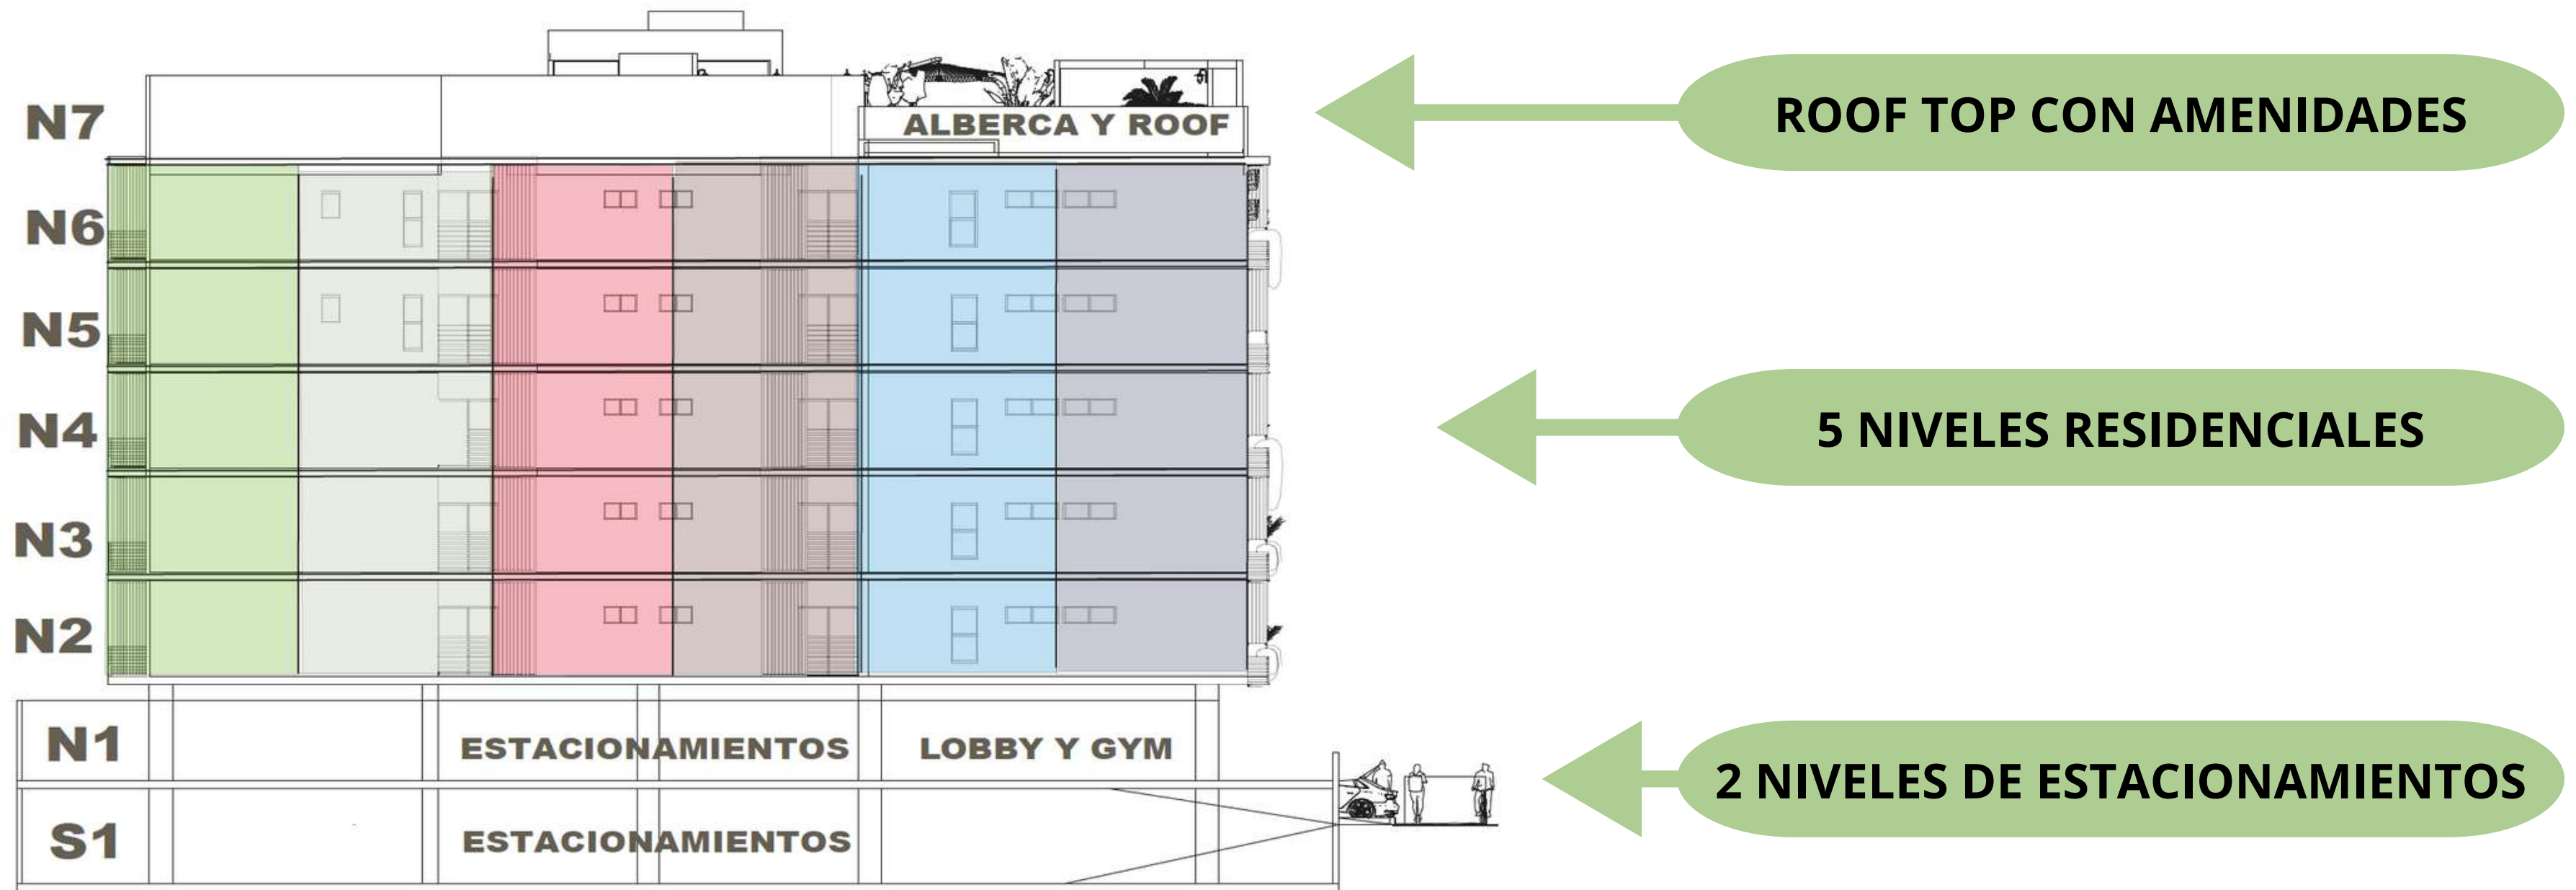

gaia towers

RESIDENCIAL

ANDES
DESARROLLOS

gaia
towers
RESIDENCIAL

UBICACIÓN

GAIA TOWERS

GAIA Towers Residencial es un complejo arquitectónico moderno compuesto por 3 Torres de 7 niveles.

Cada una de las Torres ha sido cuidadosamente planeada y cuenta con 30 Condominios en 4 Modelos distribuidos de manera inteligente.

GAIA Towers está diseñado para brindar a sus residentes Amenidades y Servicios de primer nivel, entre los que se encuentran: Alberca, Terrazas, Área de Grill, Gimnasio y Lobby con Concierge.

ETAPAS DE CONSTRUCCIÓN:

CIMENTACIÓN TORRE CENTRAL Y TORRE SUR

ETAPAS DE CONSTRUCCIÓN:

CONSTRUCCIÓN TORRE CENTRAL: OCTUBRE 2024

ETAPAS DE CONSTRUCCIÓN:

CONSTRUCCIÓN TORRE SUR: MAYO 2025

ETAPAS DE CONSTRUCCIÓN:

CONSTRUCCIÓN TORRE NORTE: OCTUBRE 2025

CADA TORRE CUENTA CON:

MODELOS:

FUOCO

VENTO

ACQUA

ACQUA

TERRA

TERRA