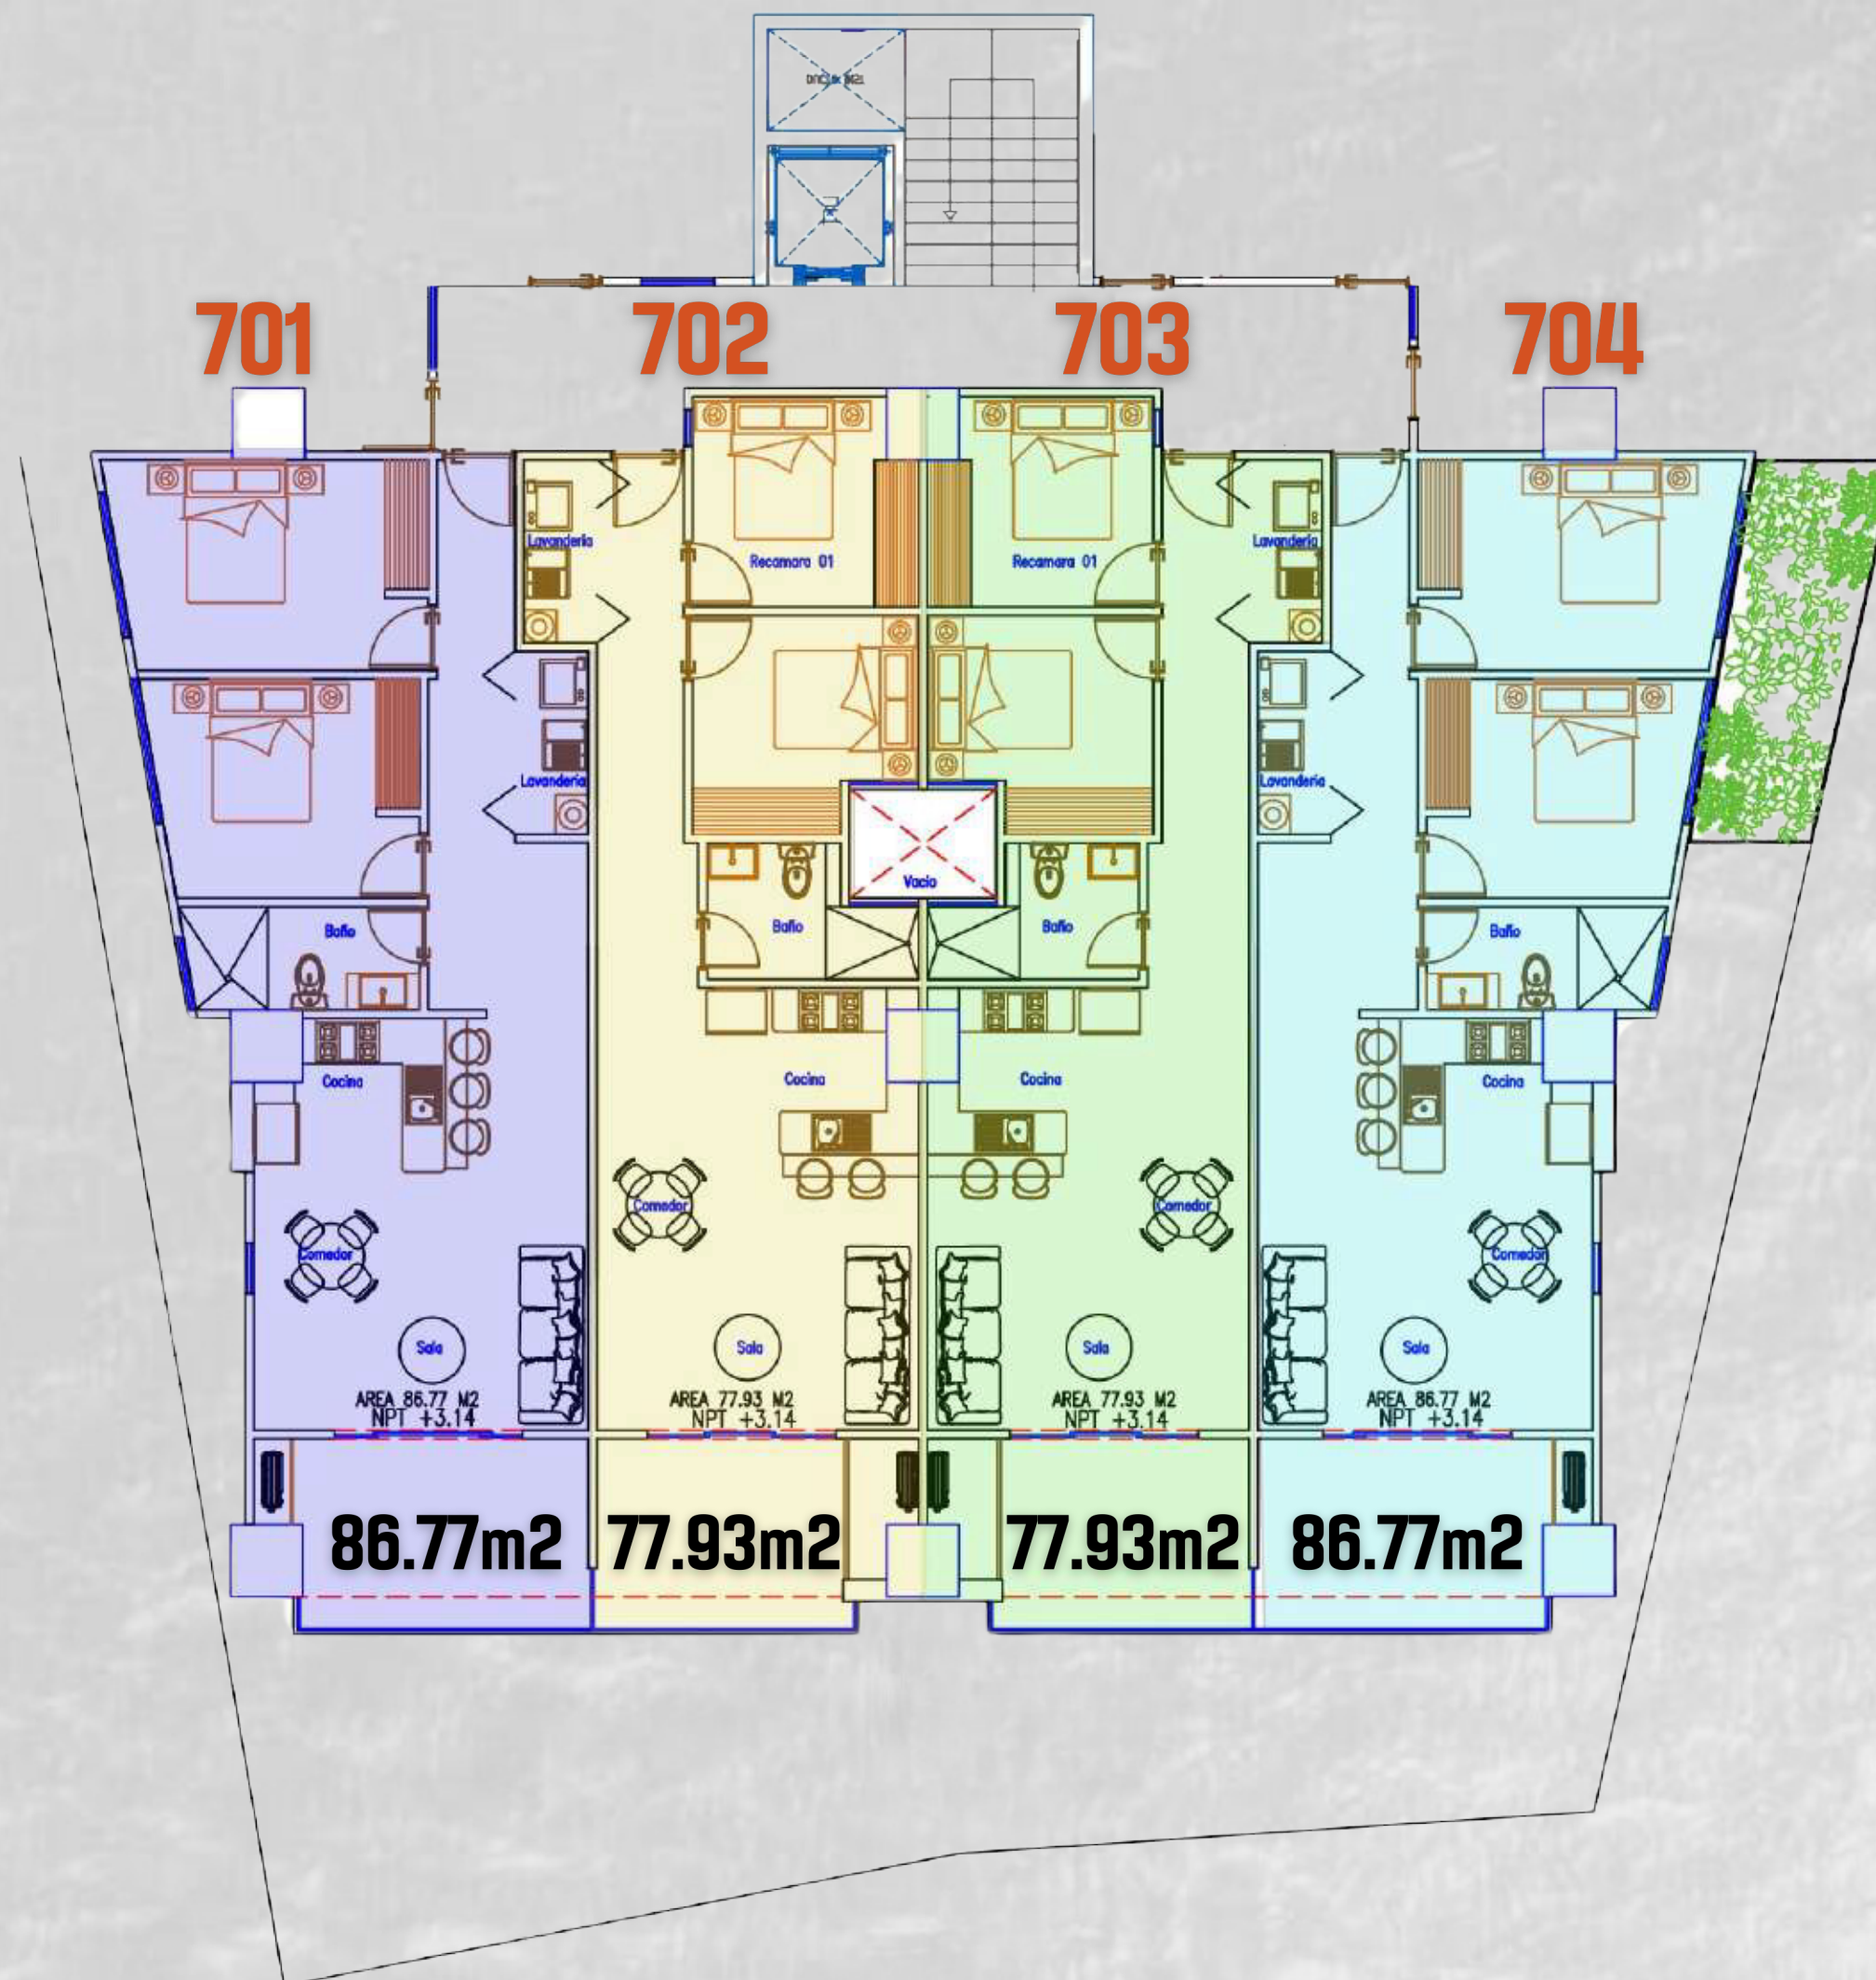

MYTHICA

HILL TOWER

MYTHICA

HILL TOWER

**Edificio de 8 Niveles con 28 Departamentos:
Cuenta con Doble Fachada, amplias Terrazas y Balcones
Estacionamiento Techado con acceso controlado
Vigilancia 24 horas**

**En su Roof Top cuenta con:
Alberca Infinity con vista al mar, Terrazas, Área de
Camastros, Area de Grill, 2 Salas Lounge y Salon de
Juegos**

UBICACIÓN

7

MYTHICA
HILL TOWER

**FACHADA
SUPERIOR**

NIVEL +2

VISTA A CALLE VISTAHERMOSA

FACHADA POSTERIOR

**NIVEL
+2**

**VISTA
AL MAR**

NIVEL -2

VISTA AL MAR

NIVEL -3

VISTA AL MAR

NIVEL -4

VISTA AL MAR

NIVEL -5

VISTA AL MAR

AMENIDADES EN ROOF TOP