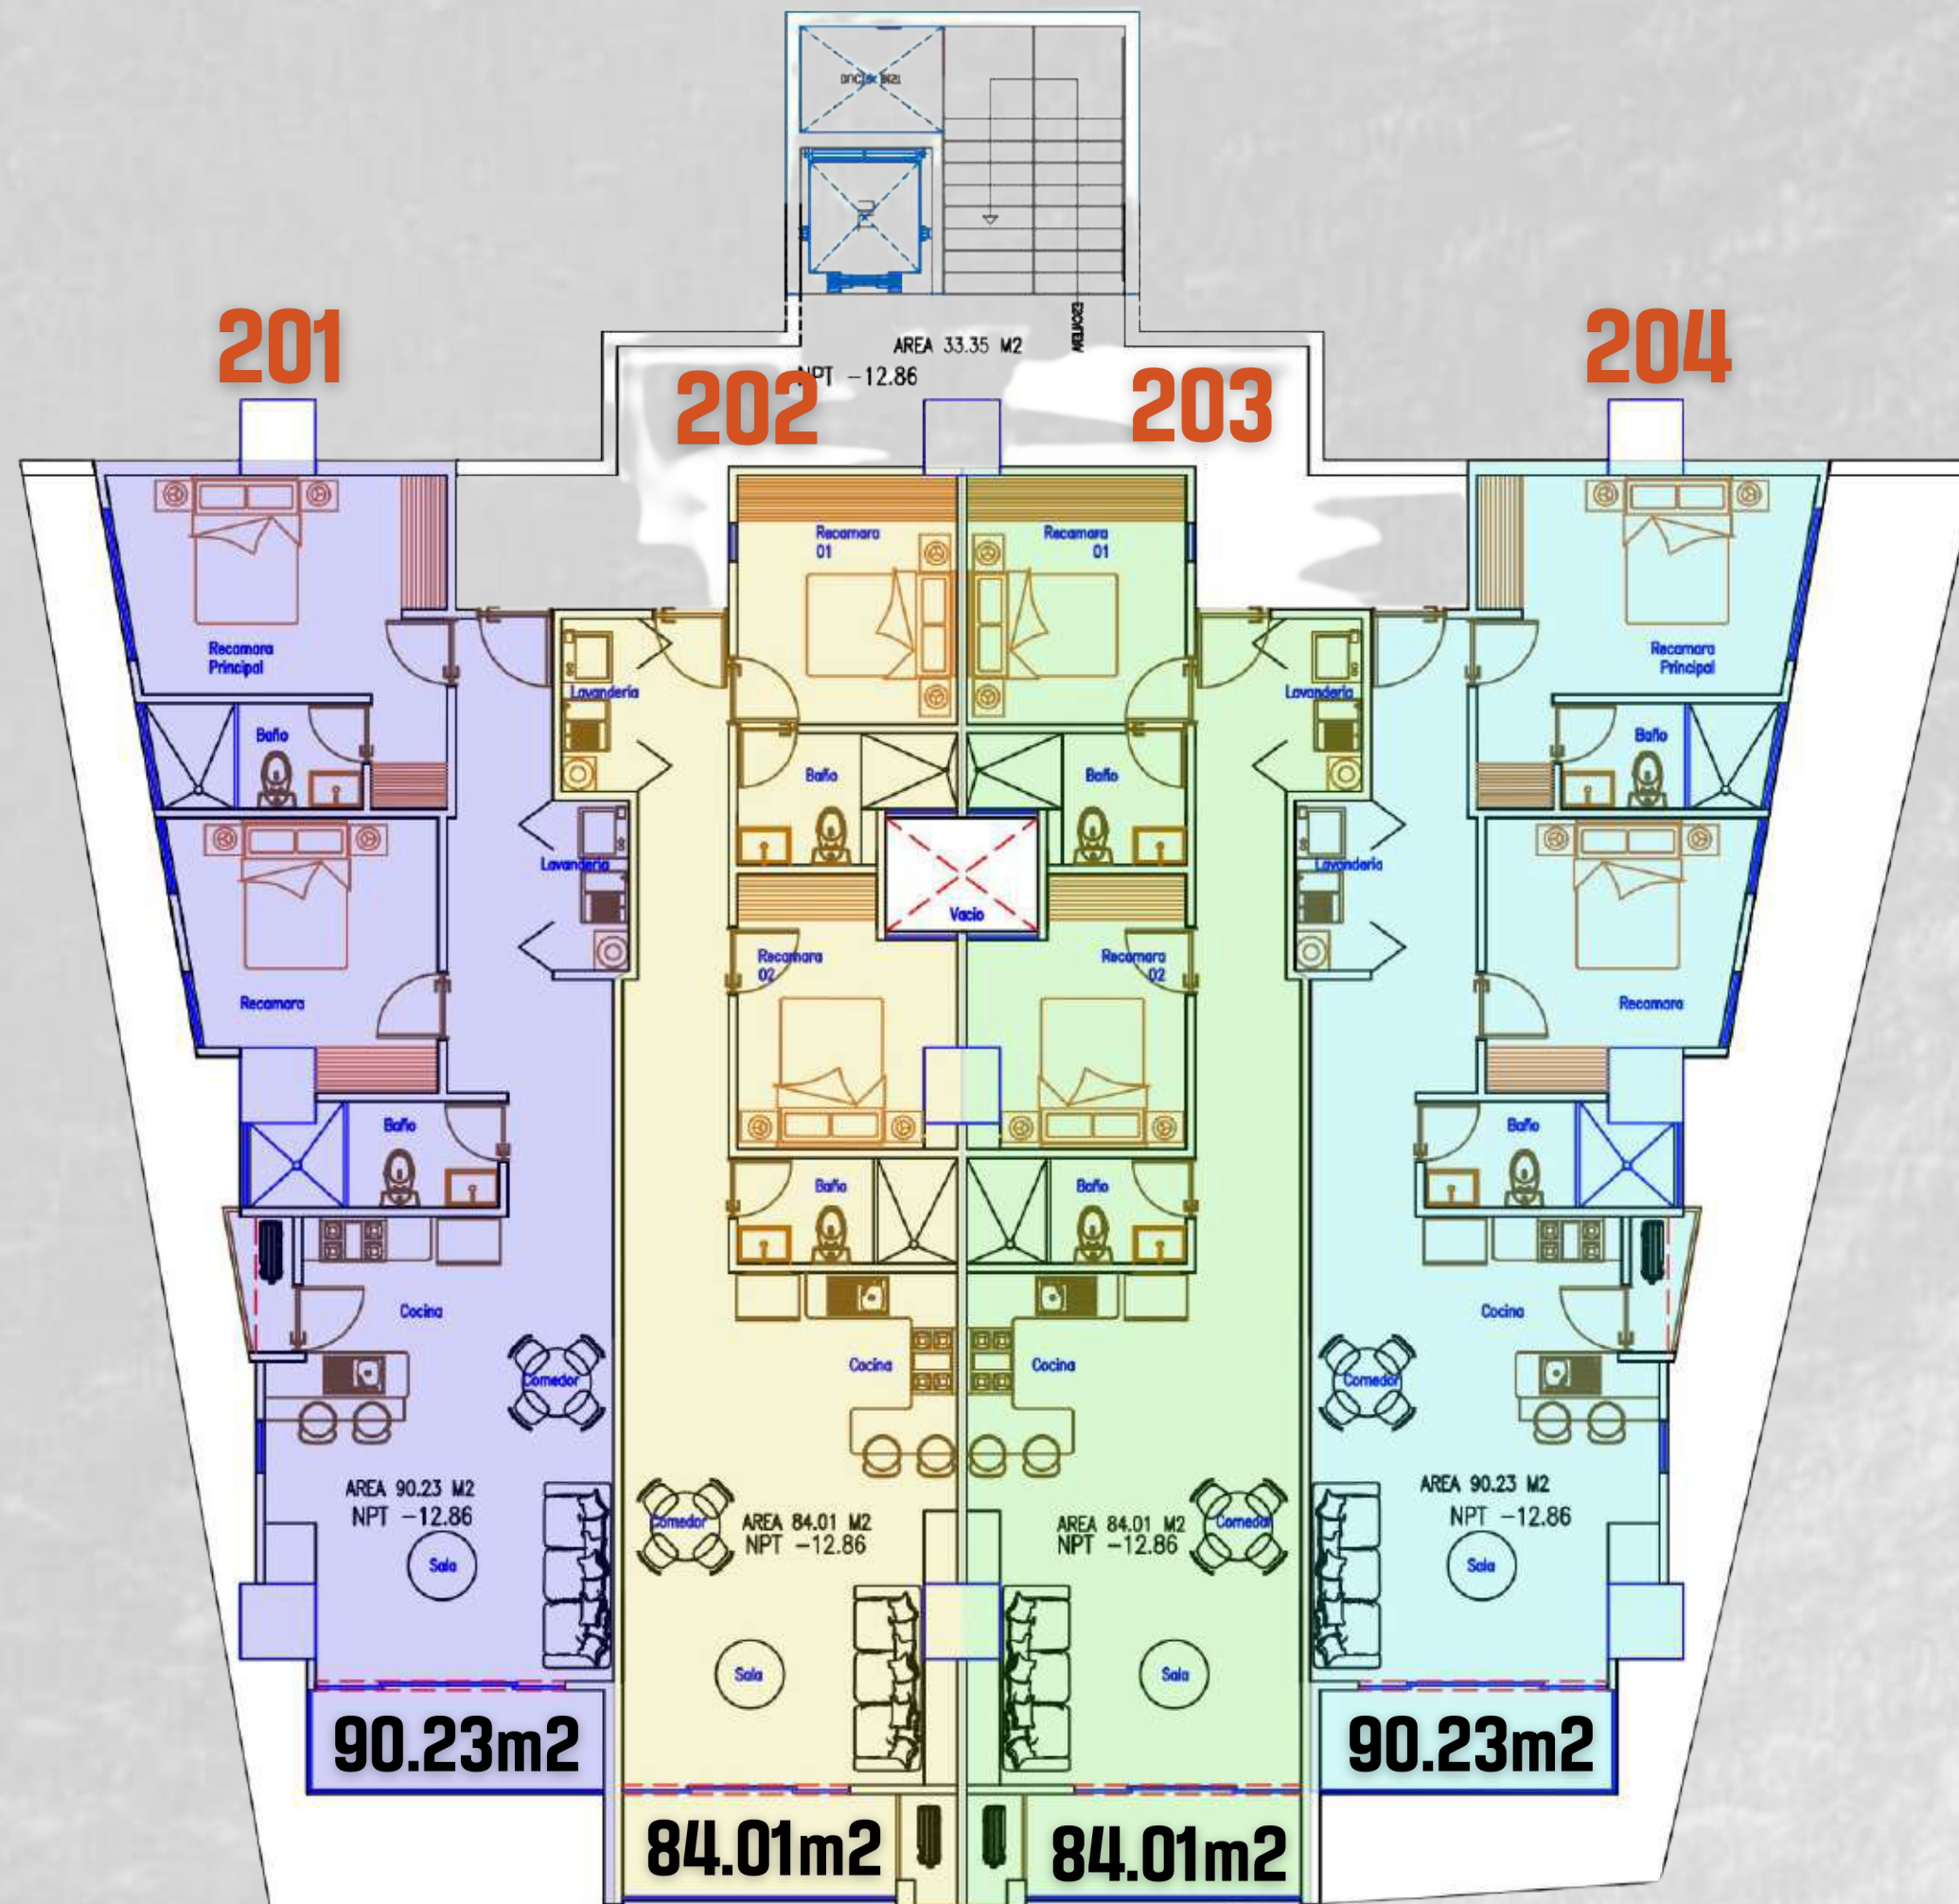

MYTHICA

HILL TOWER

MYTHICA

HILL TOWER

**Edificio de 8 Niveles con 28 Departamentos:
Cuenta con Doble Fachada, amplias Terrazas y Balcones
Estacionamiento Techado con acceso controlado
Vigilancia 24 horas**

**En su Roof Top cuenta con:
Alberca Infinity con vista al mar, Terrazas, Área de
Camastros, Area de Grill, 2 Salas Lounge y Salon de
Juegos**

UBICACIÓN

7

MYTHICA
HILL TOWER

**FACHADA
SUPERIOR**

NIVEL +2

VISTA A CALLE VISTAHERMOSA

FACHADA POSTERIOR

**NIVEL
+2**

**VISTA
AL MAR**

NIVEL -2

VISTA AL MAR

NIVEL -3

VISTA AL MAR

NIVEL -4

VISTA AL MAR

NIVEL -5

VISTA AL MAR

AMENIDADES EN ROOF TOP