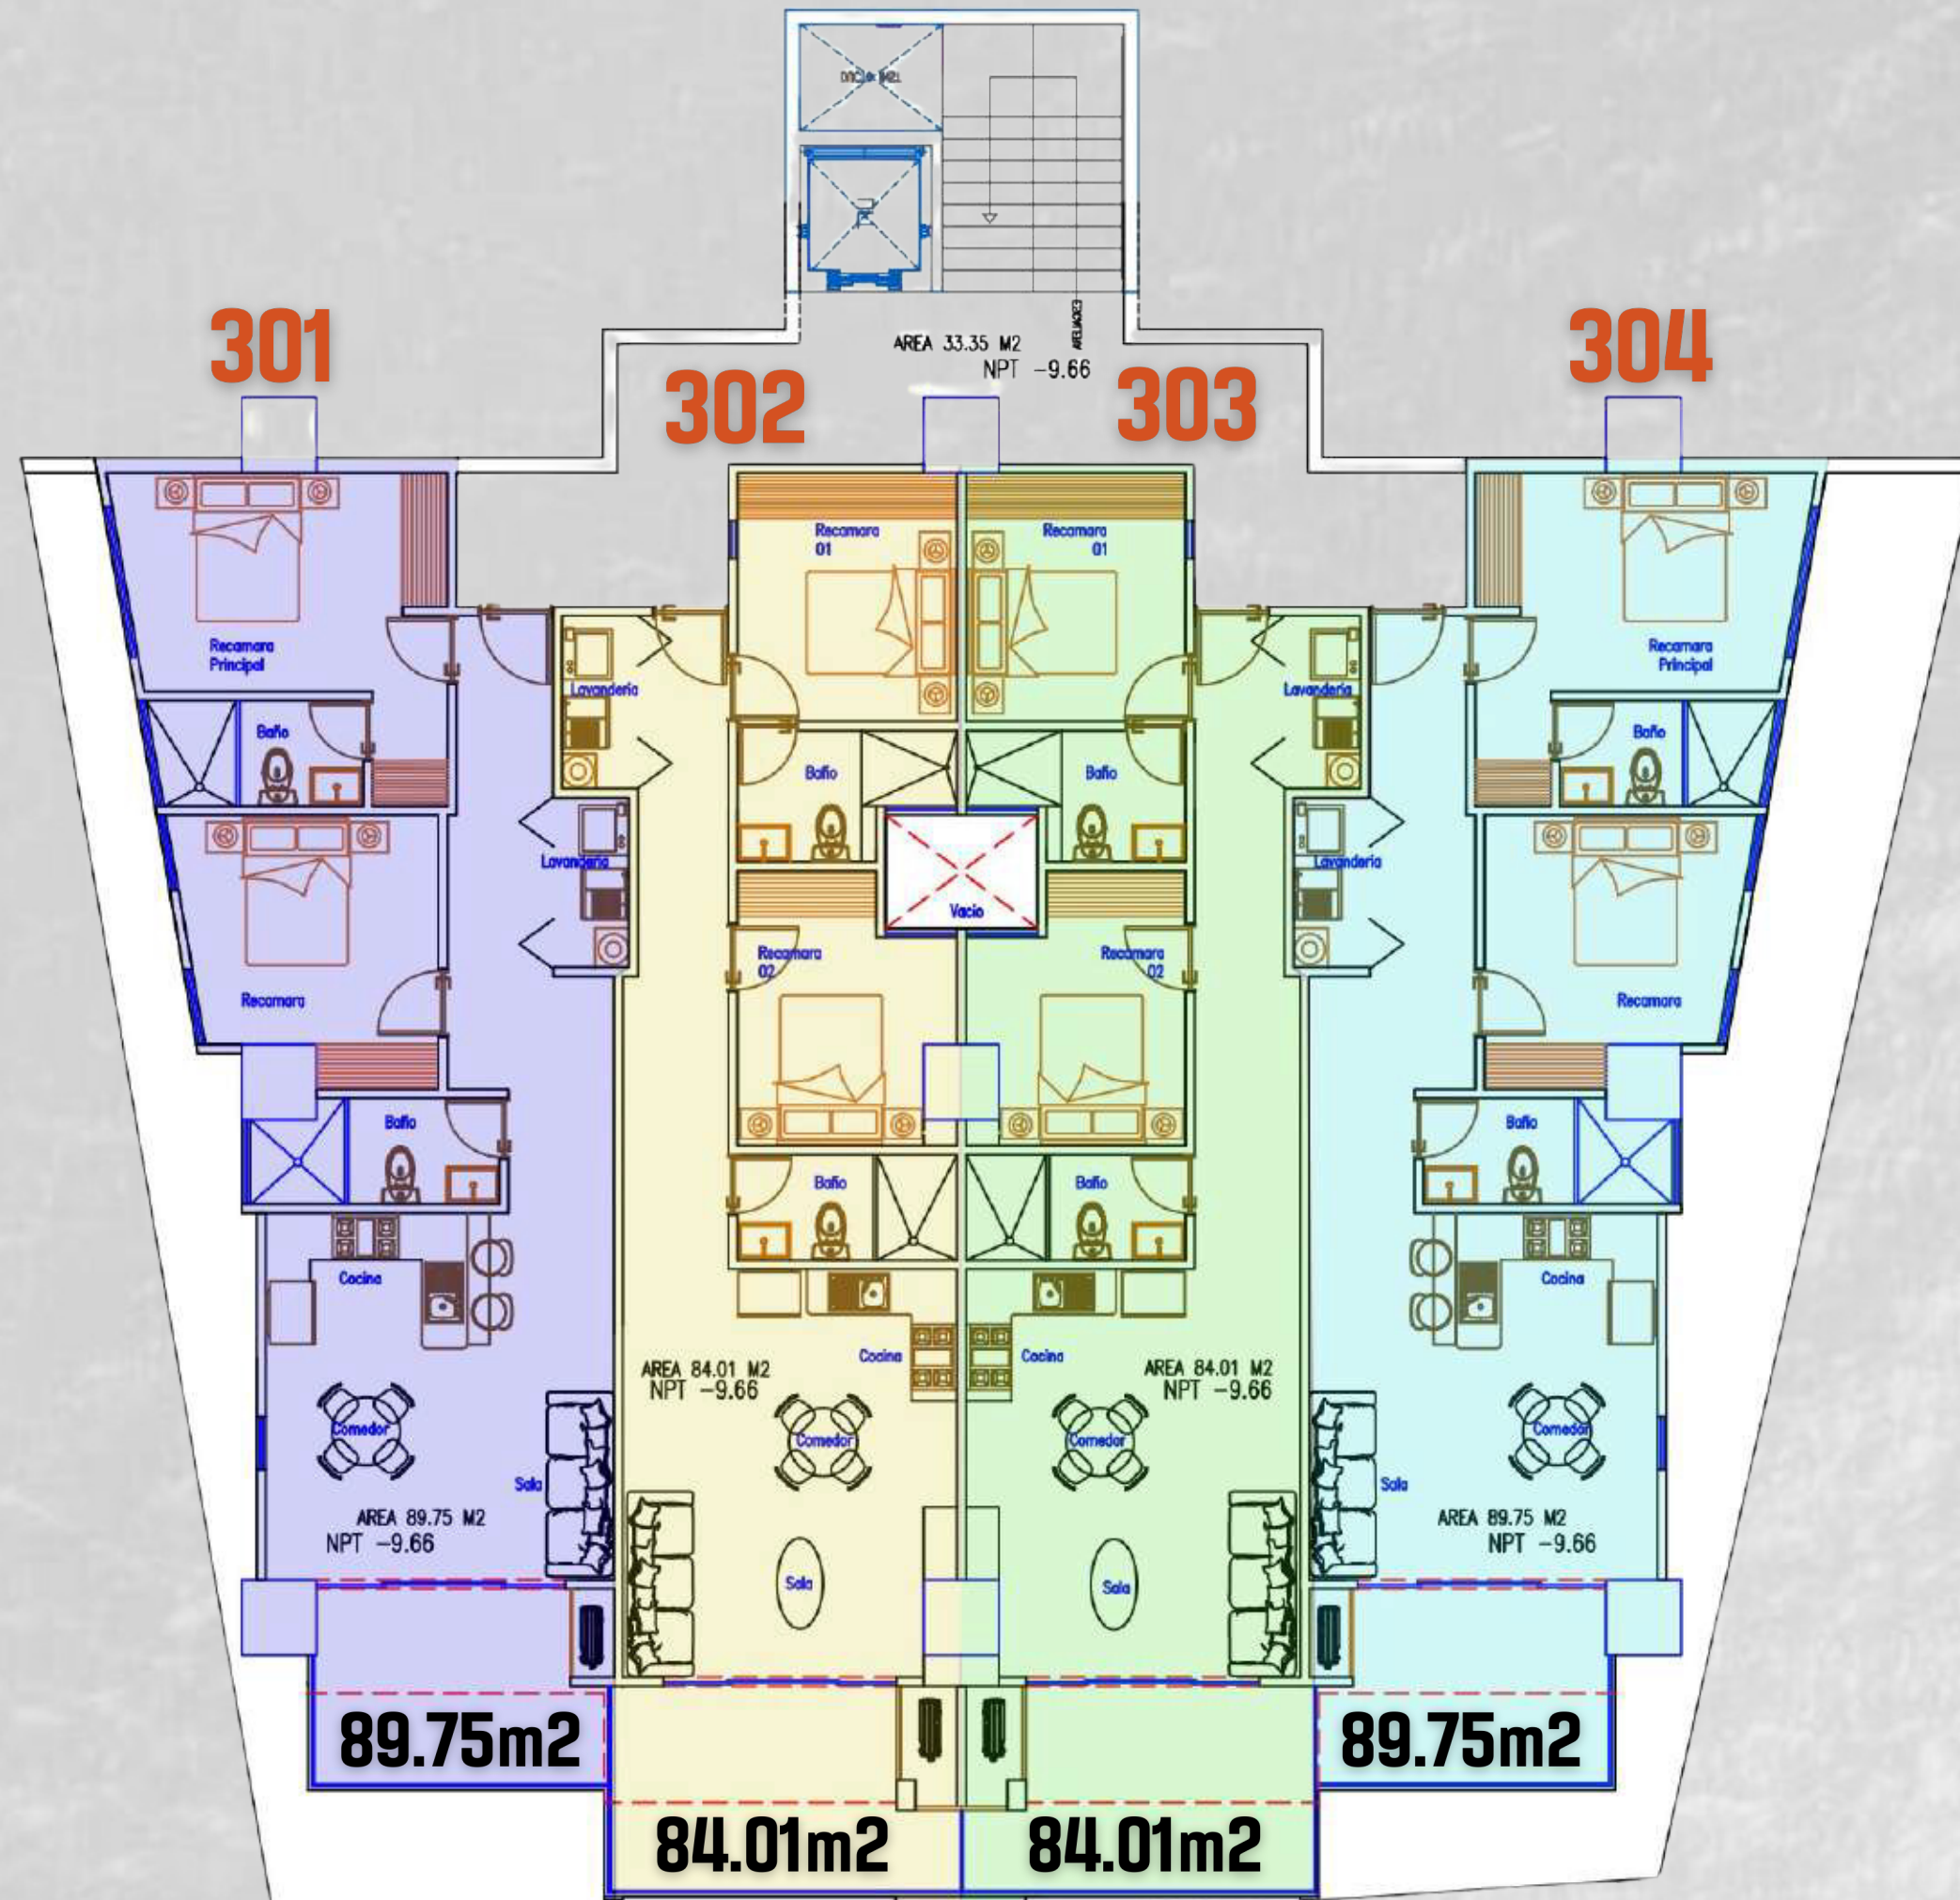

MYTHICA

HILL TOWER

MYTHICA

HILL TOWER

**Edificio de 8 Niveles con 28 Departamentos:
Cuenta con Doble Fachada, amplias Terrazas y Balcones
Estacionamiento Techado con acceso controlado
Vigilancia 24 horas**

**En su Roof Top cuenta con:
Alberca Infinity con vista al mar, Terrazas, Área de
Camastros, Area de Grill, 2 Salas Lounge y Salon de
Juegos**

UBICACIÓN

7

MYTHICA
HILL TOWER

**FACHADA
SUPERIOR**

NIVEL +2

VISTA A CALLE VISTAHERMOSA

FACHADA POSTERIOR

**NIVEL
+2**

**VISTA
AL MAR**

NIVEL -2

VISTA AL MAR

NIVEL -3

VISTA AL MAR

NIVEL -4

VISTA AL MAR

NIVEL -5

VISTA AL MAR

AMENIDADES EN ROOF TOP