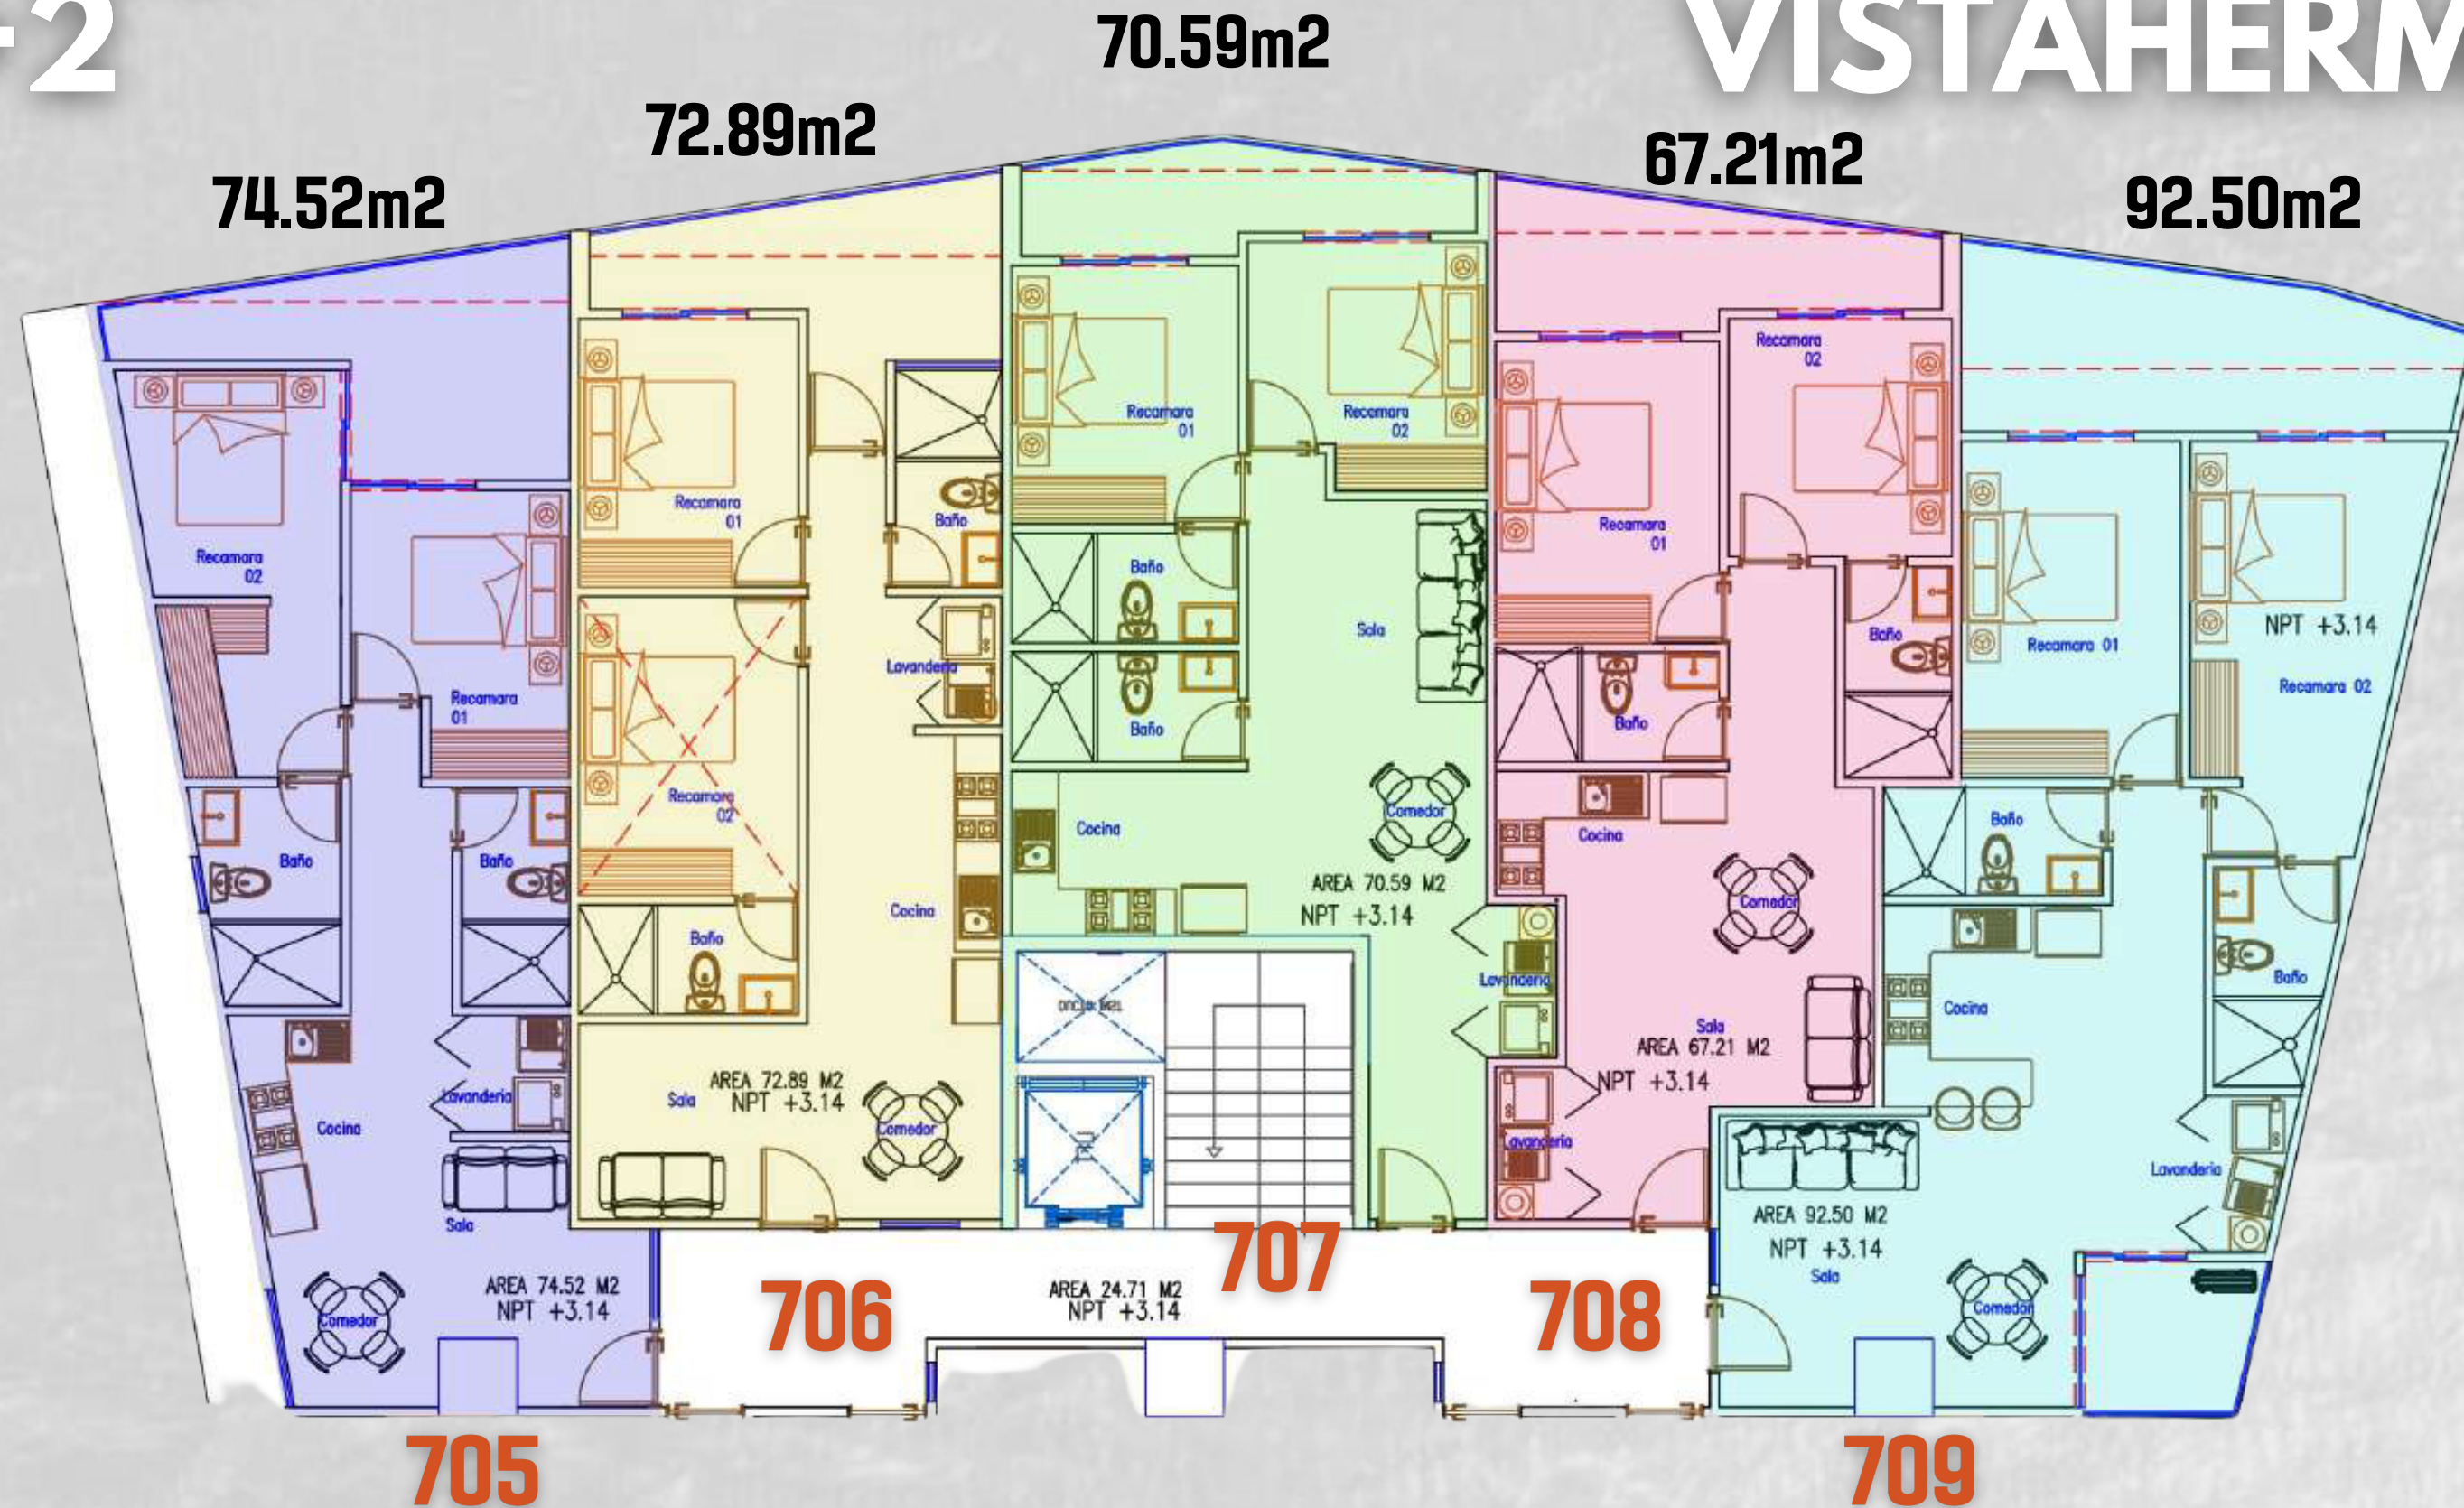

MYTHICA

HILL TOWER

MYTHICA

HILL TOWER

**Edificio de 8 Niveles con 28 Departamentos:
Cuenta con Doble Fachada, amplias Terrazas y Balcones
Estacionamiento Techado con acceso controlado
Vigilancia 24 horas**

**En su Roof Top cuenta con:
Alberca Infinity con vista al mar, Terrazas, Área de
Camastros, Area de Grill, 2 Salas Lounge y Salon de
Juegos**

UBICACIÓN

7

MYTHICA
HILL TOWER

**FACHADA
SUPERIOR**

NIVEL +2

VISTA A CALLE VISTAHERMOSA

FACHADA POSTERIOR

**NIVEL
+2**

**VISTA
AL MAR**

NIVEL -2

VISTA AL MAR

NIVEL -3

VISTA AL MAR

NIVEL -4

VISTA AL MAR

NIVEL -5

VISTA AL MAR

AMENIDADES EN ROOF TOP