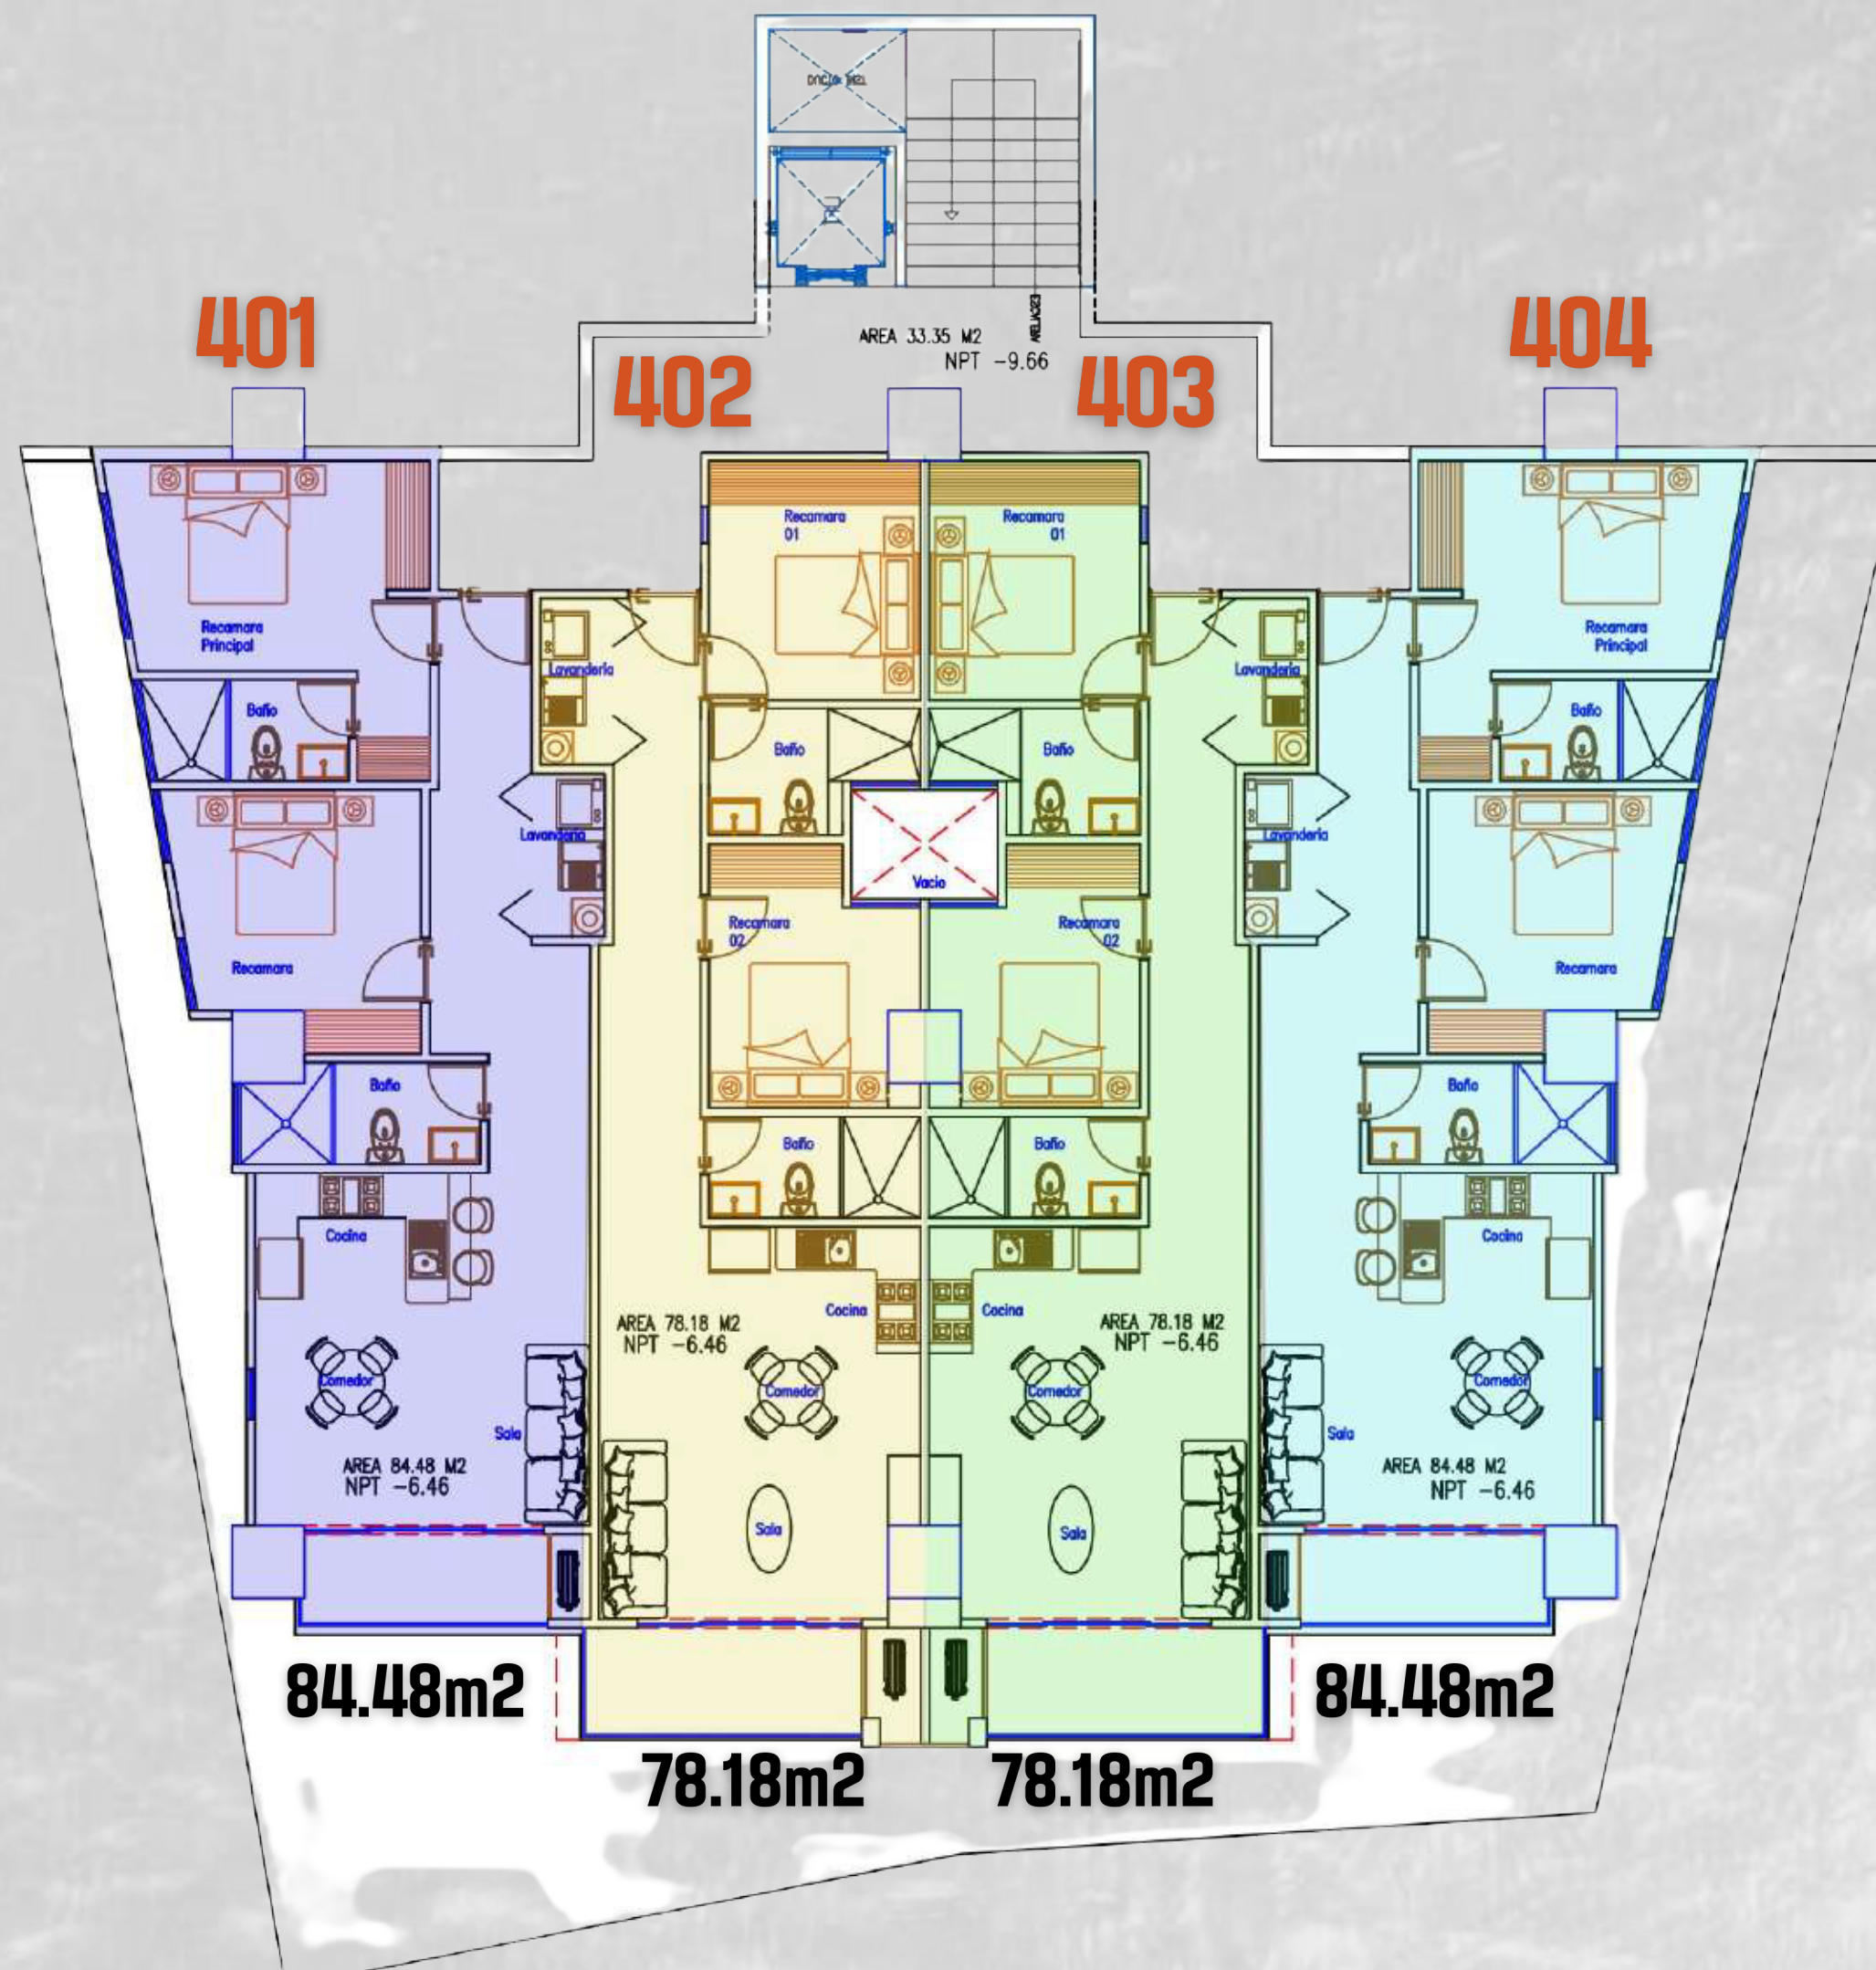

MYTHICA

HILL TOWER

MYTHICA

HILL TOWER

**Edificio de 8 Niveles con 28 Departamentos:
Cuenta con Doble Fachada, amplias Terrazas y Balcones
Estacionamiento Techado con acceso controlado
Vigilancia 24 horas**

**En su Roof Top cuenta con:
Alberca Infinity con vista al mar, Terrazas, Área de
Camastros, Area de Grill, 2 Salas Lounge y Salon de
Juegos**

UBICACIÓN

7

MYTHICA
HILL TOWER

**FACHADA
SUPERIOR**

NIVEL +2

VISTA A CALLE VISTAHERMOSA

FACHADA POSTERIOR

**NIVEL
+2**

**VISTA
AL MAR**

NIVEL -2

VISTA AL MAR

NIVEL -3

VISTA AL MAR

NIVEL -4

VISTA AL MAR

NIVEL -5

VISTA AL MAR

AMENIDADES EN ROOF TOP