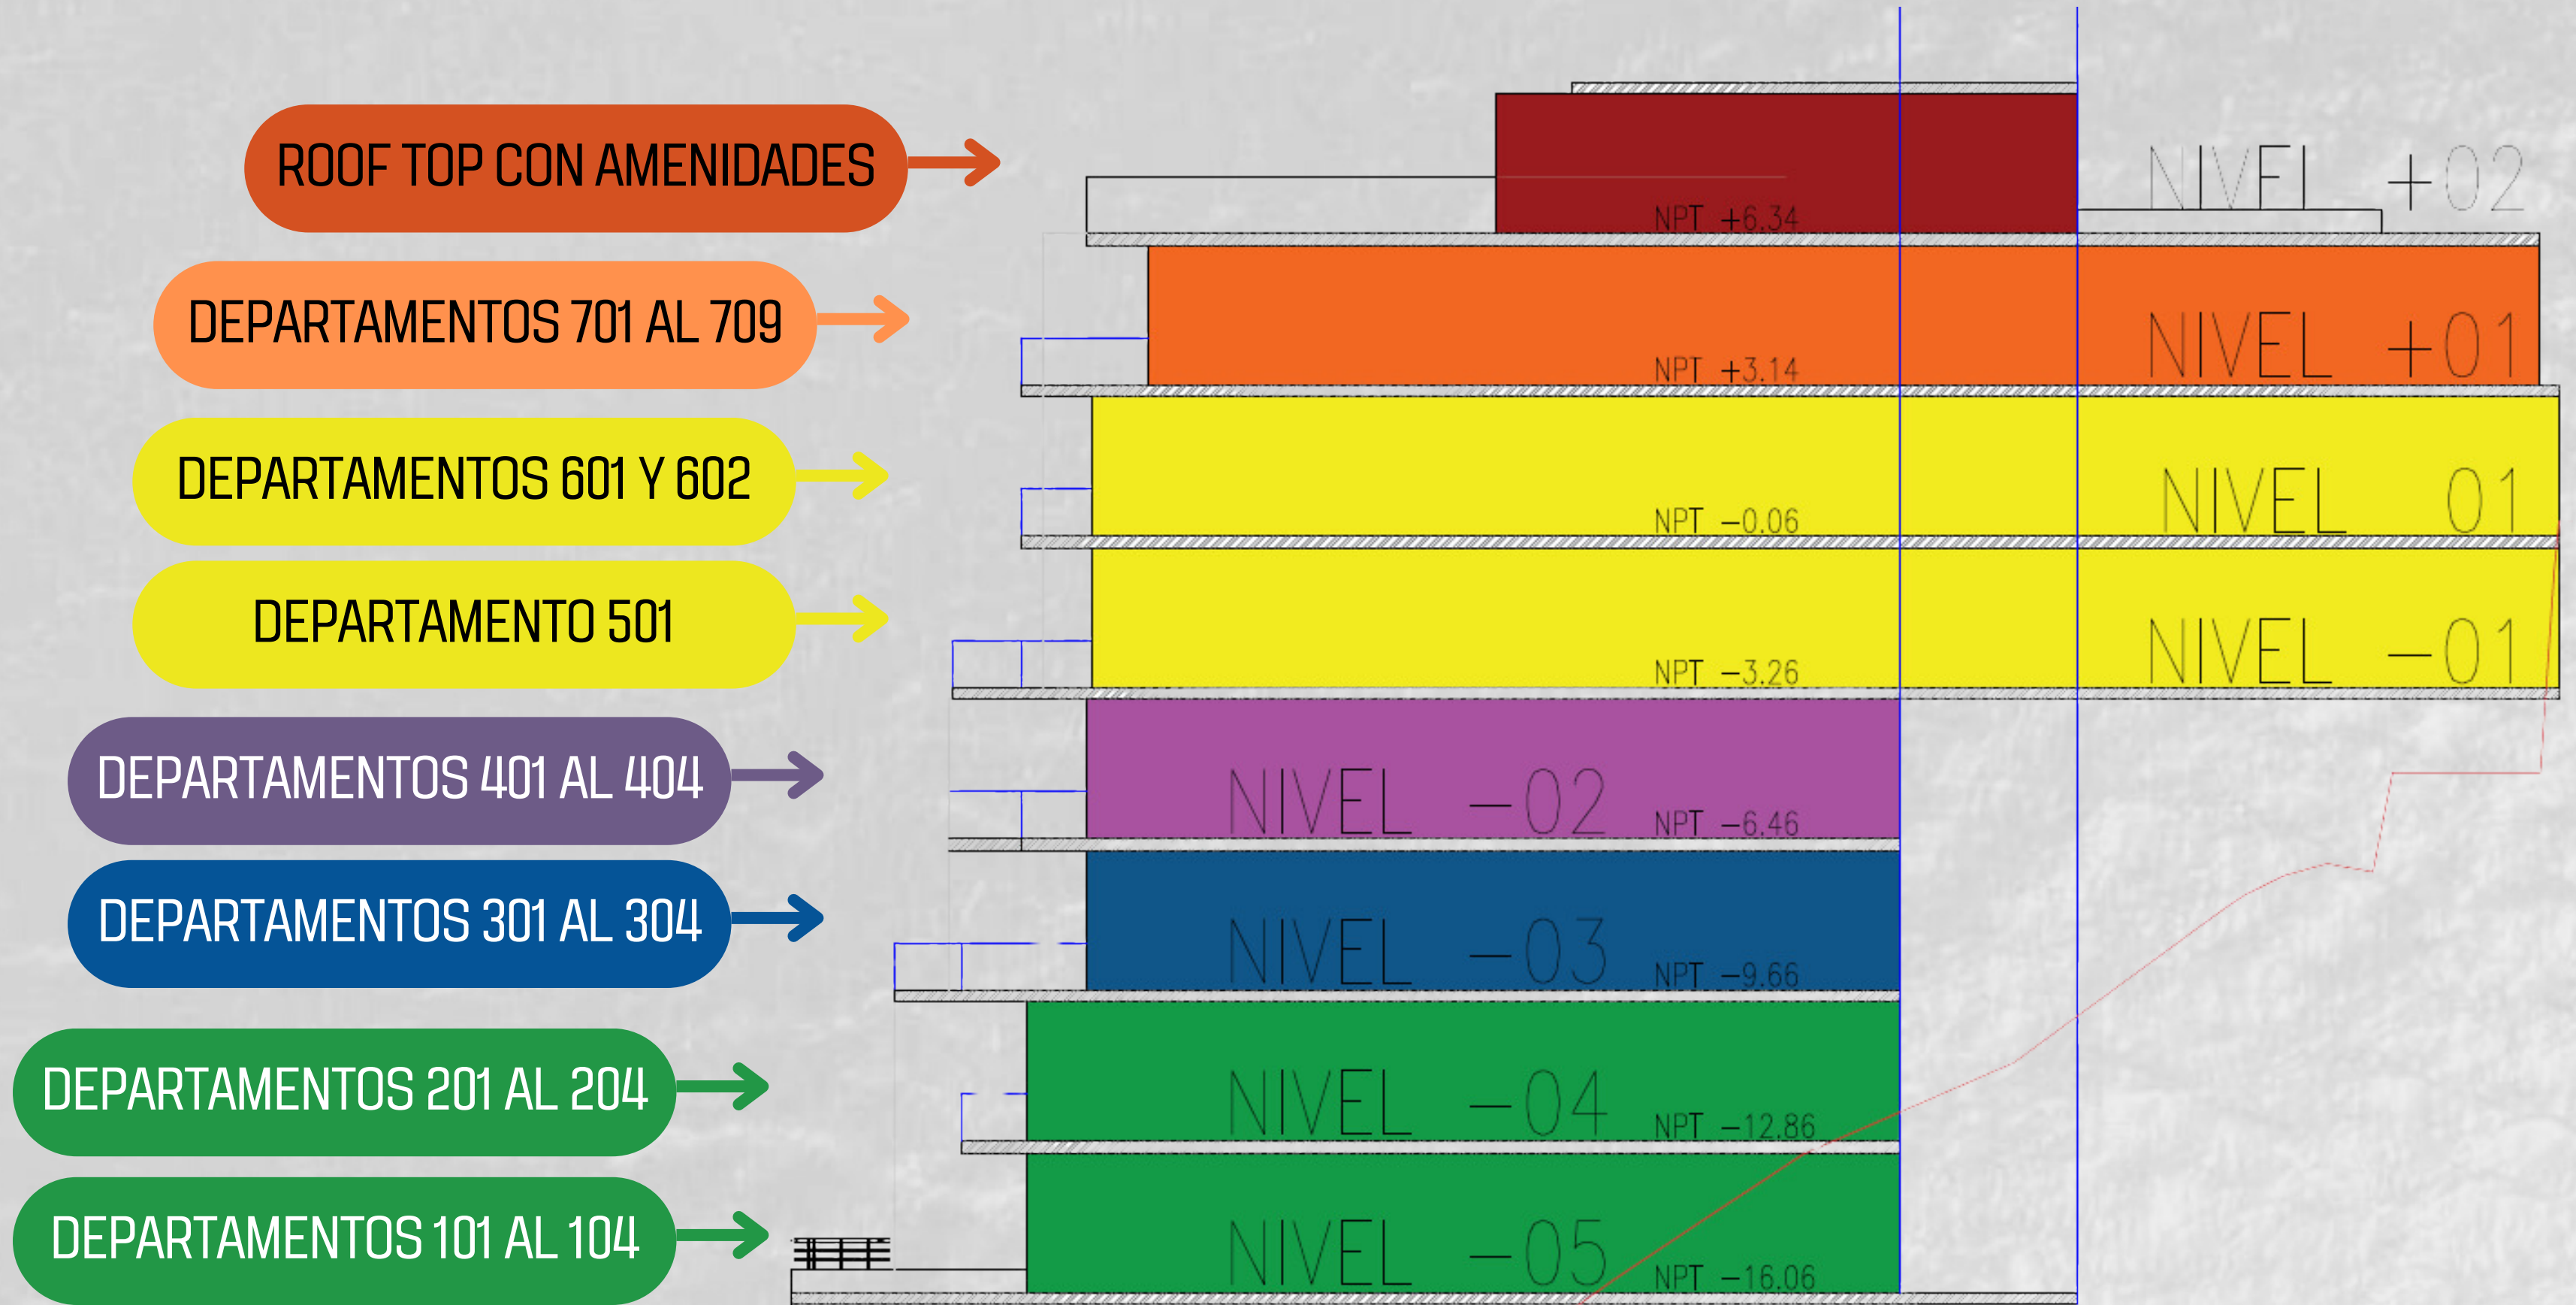

MYTHICA

HILL TOWER

MYTHICA

HILL TOWER

**Edificio de 8 Niveles con 28 Departamentos:
Cuenta con Doble Fachada, amplias Terrazas y Balcones
Estacionamiento Techado con acceso controlado
Vigilancia 24 horas**

**En su Roof Top cuenta con:
Alberca Infinity con vista al mar, Terrazas, Área de
Camastros, Area de Grill, 2 Salas Lounge y Salon de
Juegos**

UBICACIÓN

7

MYTHICA
HILL TOWER

**FACHADA
SUPERIOR**

NIVEL +2

VISTA A CALLE VISTAHERMOSA

FACHADA POSTERIOR

**NIVEL
+2**

**VISTA
AL MAR**

NIVEL -2

VISTA AL MAR

NIVEL -3

VISTA AL MAR

NIVEL -4

VISTA AL MAR

NIVEL -5

VISTA AL MAR

AMENIDADES EN ROOF TOP