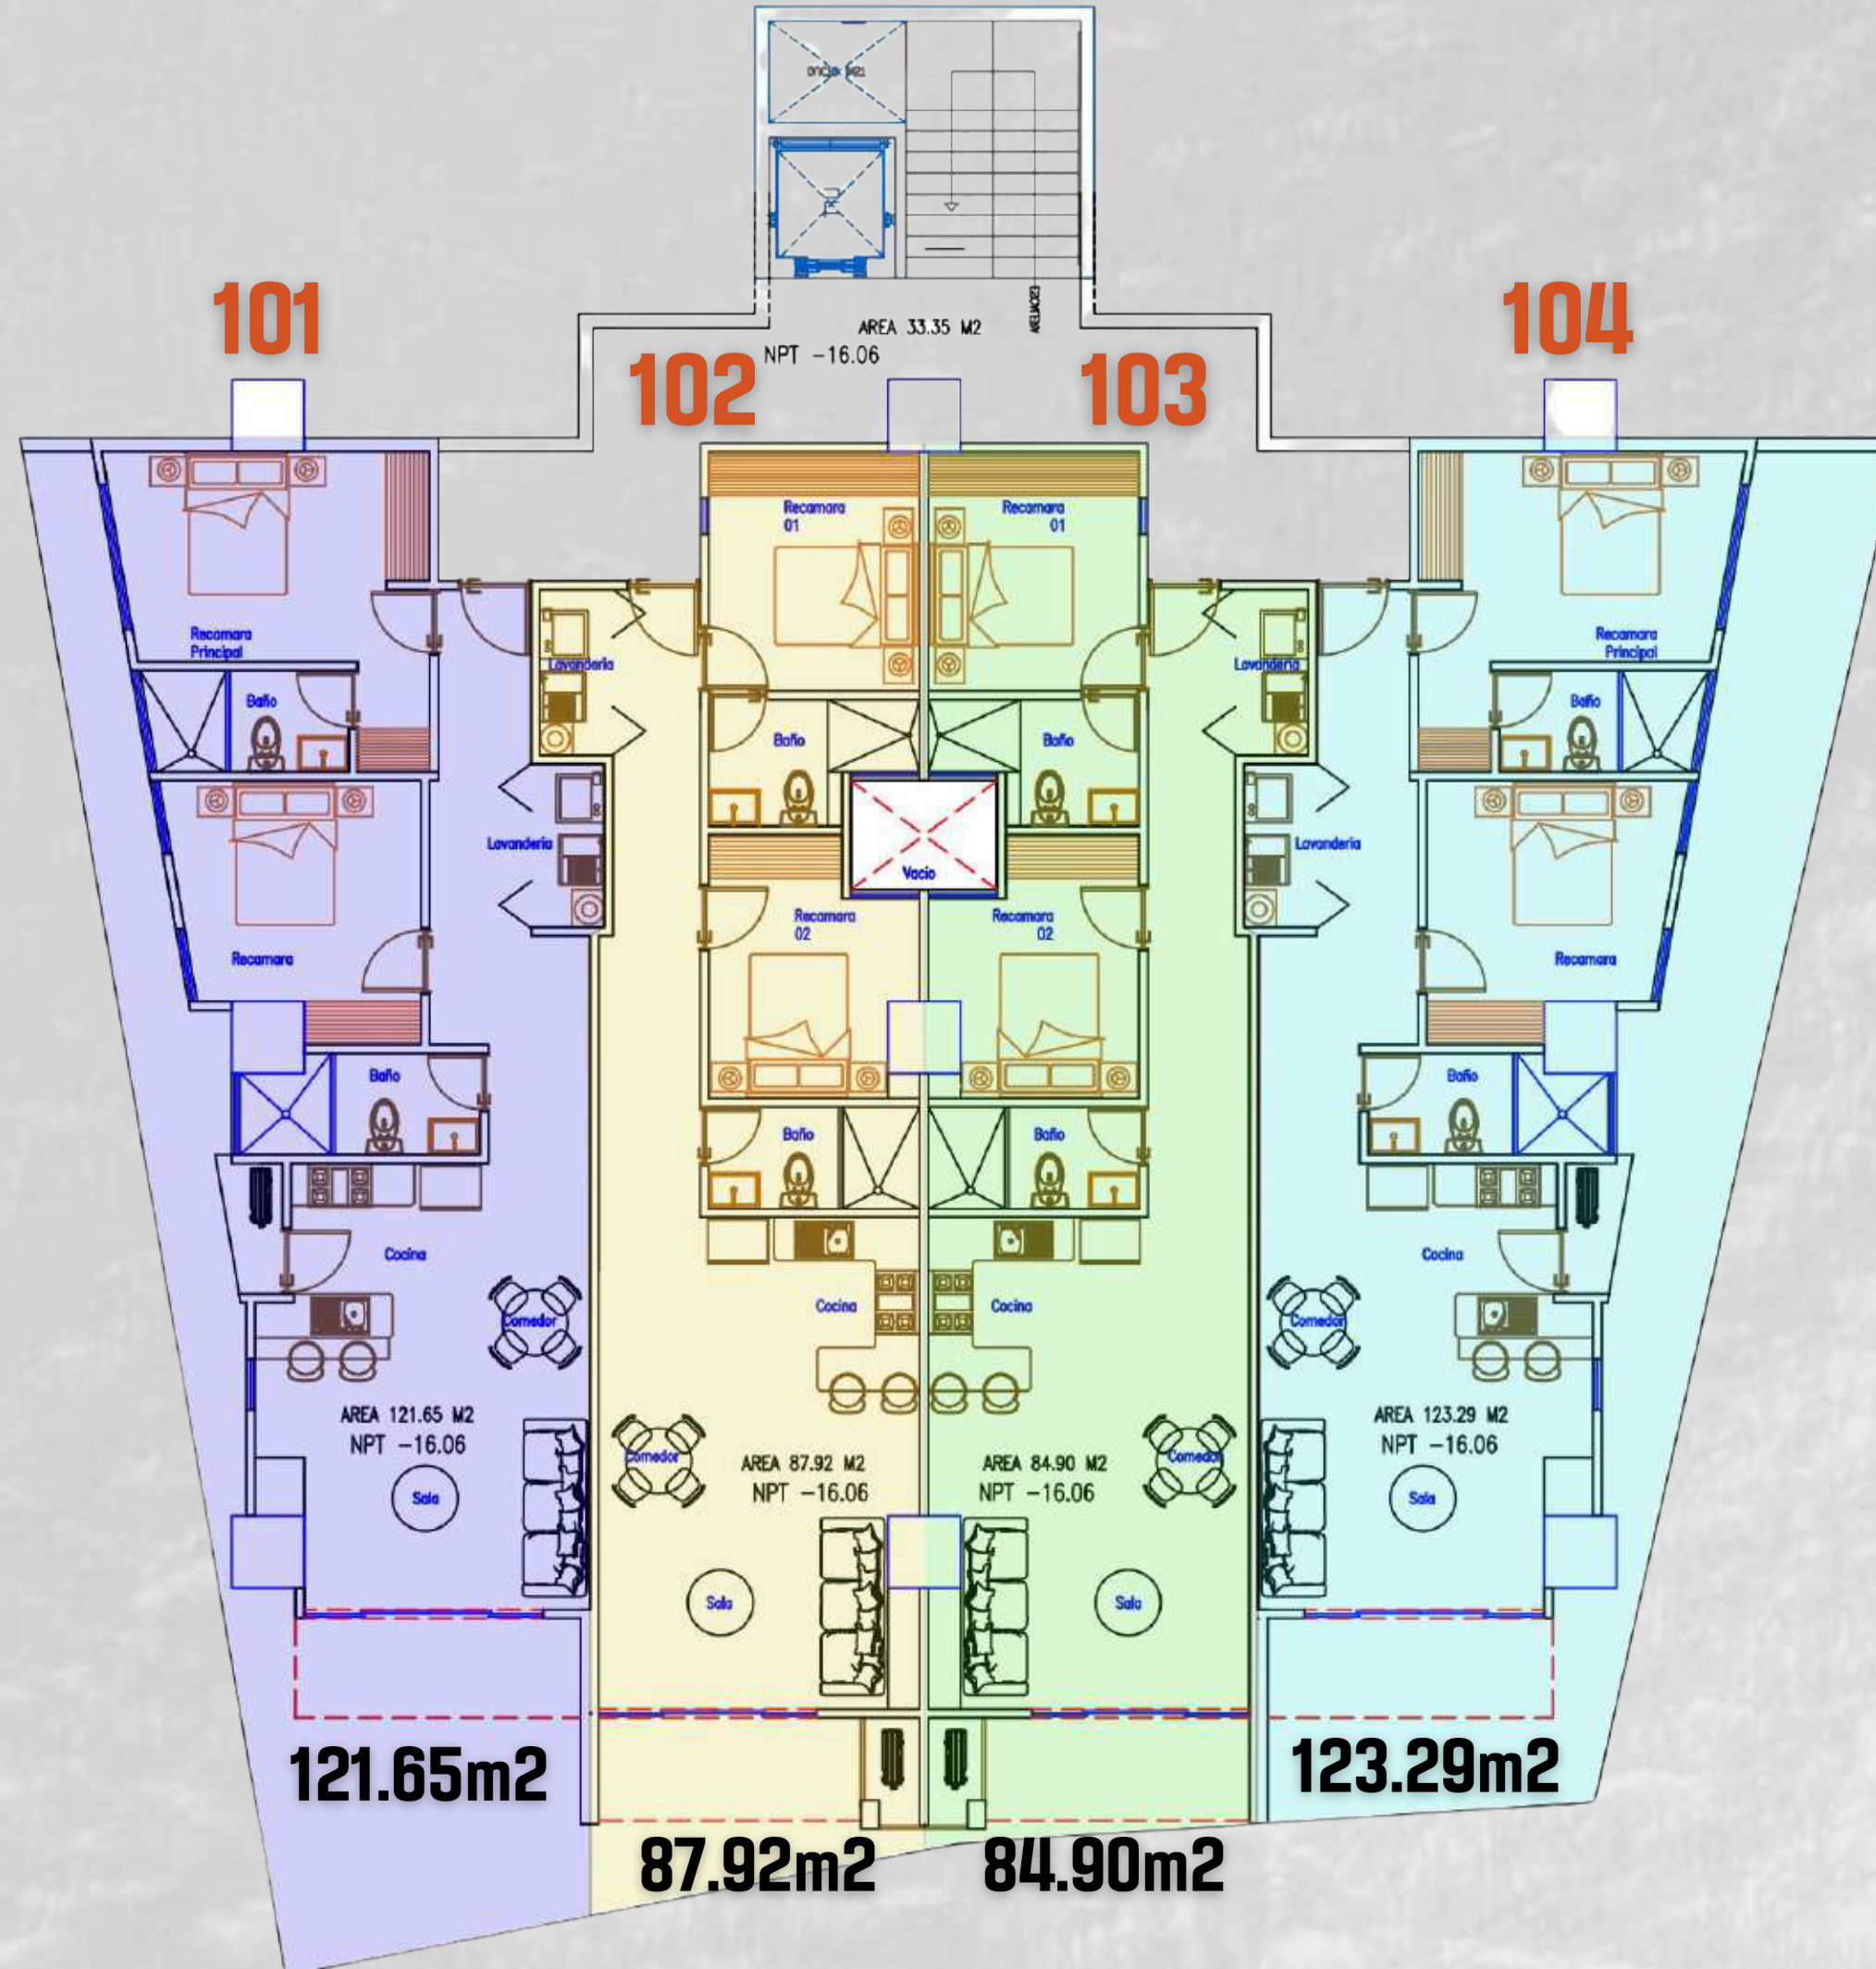

MYTHICA

HILL TOWER

MYTHICA

HILL TOWER

**Edificio de 8 Niveles con 28 Departamentos:
Cuenta con Doble Fachada, amplias Terrazas y Balcones
Estacionamiento Techado con acceso controlado
Vigilancia 24 horas**

**En su Roof Top cuenta con:
Alberca Infinity con vista al mar, Terrazas, Área de
Camastros, Area de Grill, 2 Salas Lounge y Salon de
Juegos**

UBICACIÓN

7

MYTHICA
HILL TOWER

**FACHADA
SUPERIOR**

NIVEL +2

VISTA A CALLE VISTAHERMOSA

FACHADA POSTERIOR

**NIVEL
+2**

**VISTA
AL MAR**

NIVEL -2

VISTA AL MAR

NIVEL -3

VISTA AL MAR

NIVEL -4

VISTA AL MAR

NIVEL -5

VISTA AL MAR

AMENIDADES EN ROOF TOP