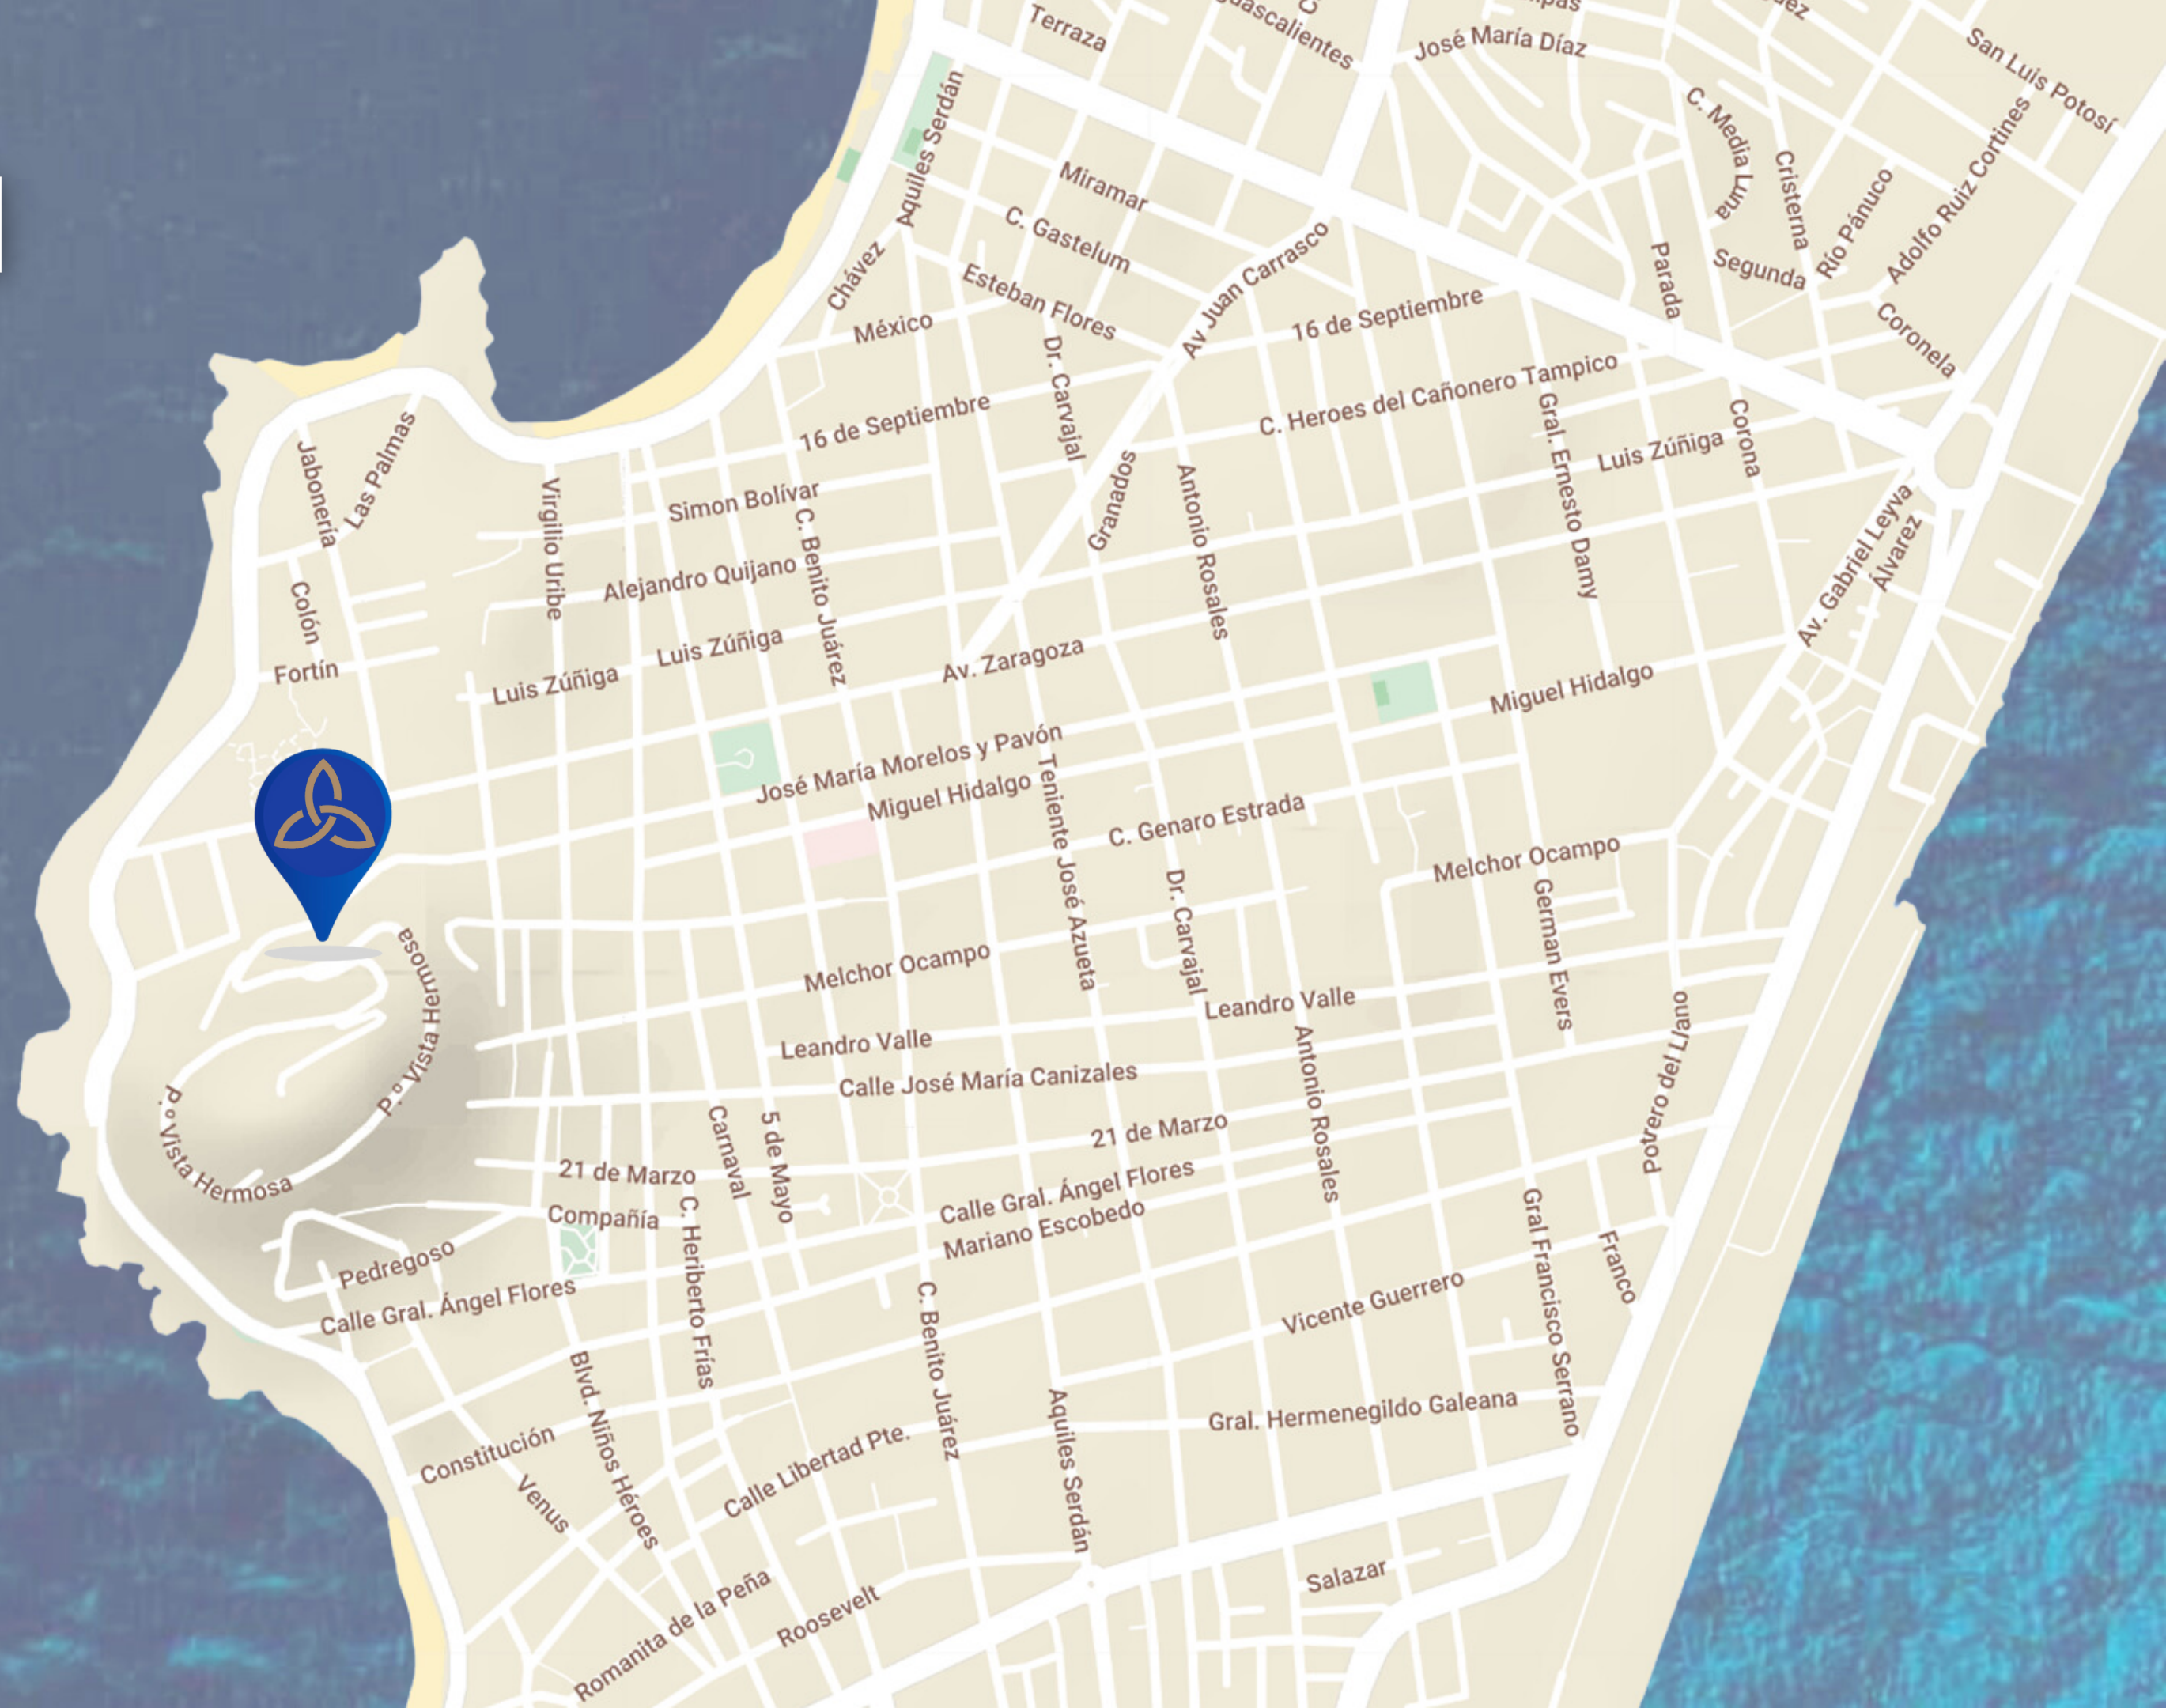

MYTHICA

HILL TOWER

MYTHICA

HILL TOWER

**Edificio de 8 Niveles con 28 Departamentos:
Cuenta con Doble Fachada, amplias Terrazas y Balcones
Estacionamiento Techado con acceso controlado
Vigilancia 24 horas**

**En su Roof Top cuenta con:
Alberca Infinity con vista al mar, Terrazas, Área de
Camastros, Area de Grill, 2 Salas Lounge y Salon de
Juegos**

UBICACIÓN

7

MYTHICA
HILL TOWER

**FACHADA
SUPERIOR**

NIVEL +2

VISTA A CALLE VISTAHERMOSA

VISTA AL MAR

NIVEL -5

VISTA AL MAR

AMENIDADES EN ROOF TOP